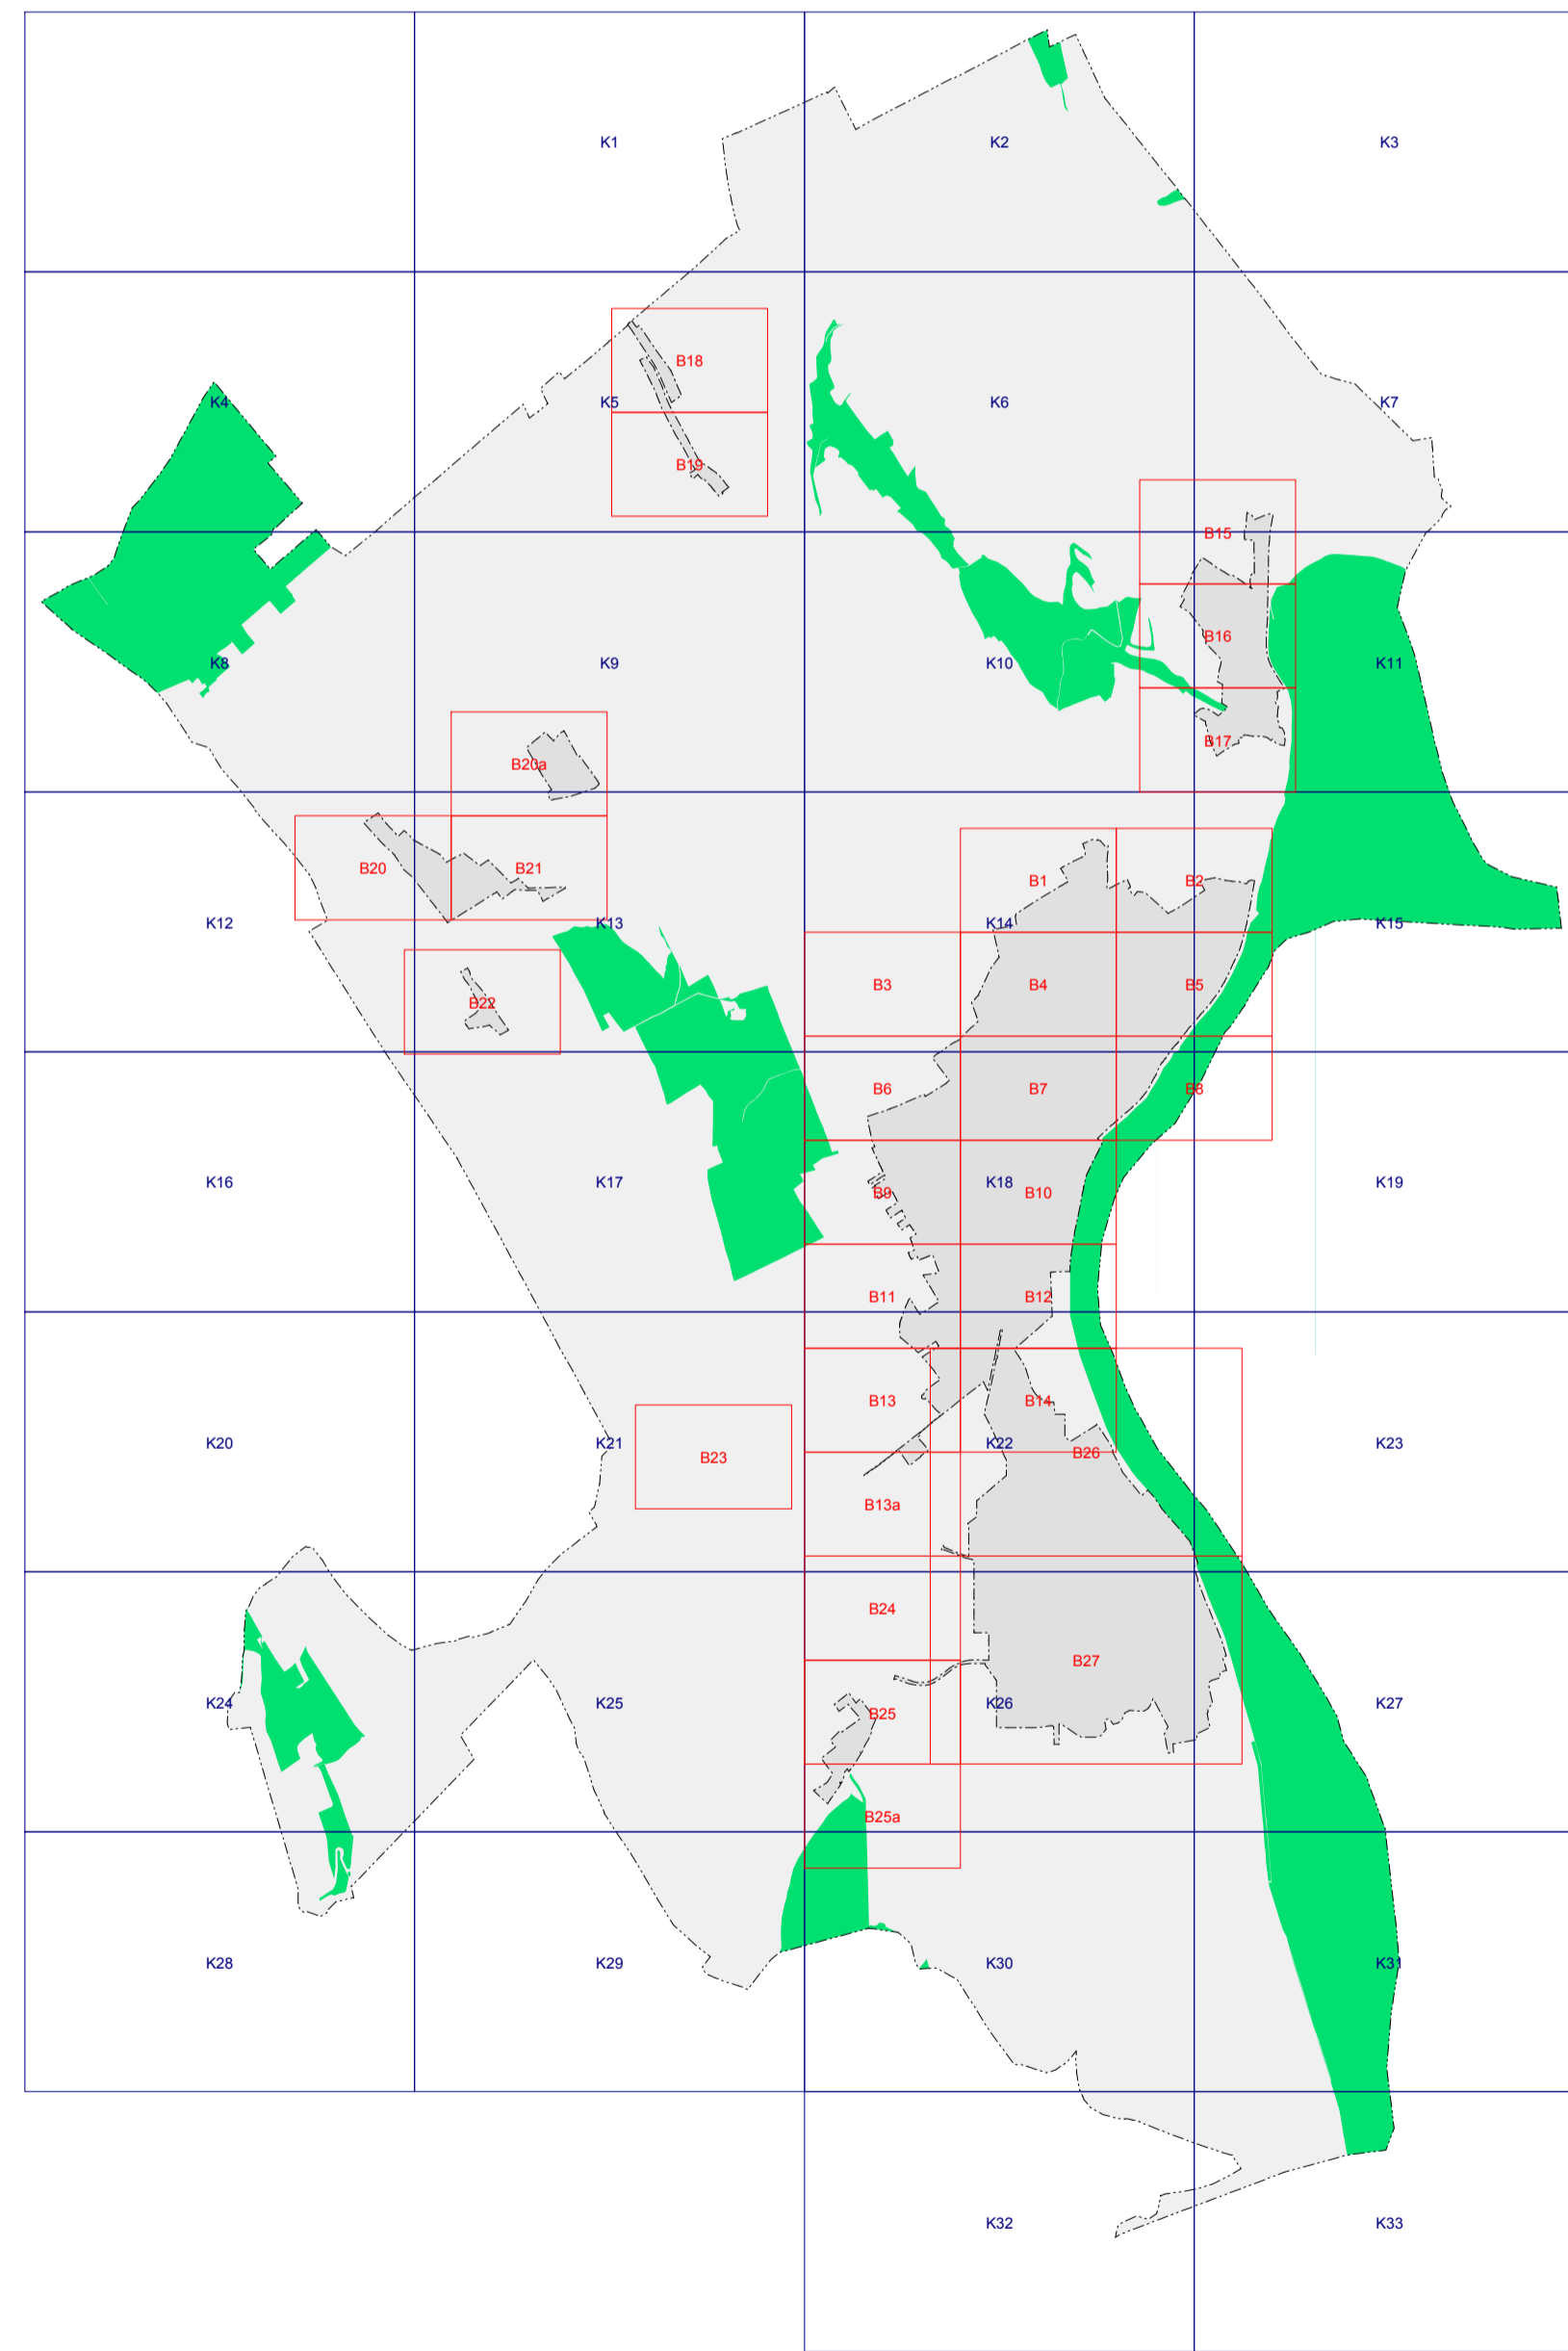

Paks Város településrendezési terveinek felülvizsgálata - Szabályozási terv - Áttekintő tematikus jelkulcs kivonat

térképi elem megnevezése	átnézeti jel	jelkulcsi jel
Natura 2000 terület határa/területe		

térképi elem megnevezése	átnézeti jel	jelkulcsi jel
Tájvédelmi körzet (TK) határa / területe		
Országos jelentőségű természetvédelmi terület (TT, "ex lege" védett láp), védett természeti emlék (földtani alapszelvény) határa/területe		
Helyi jelentőségű természetvédelmi terület határa/területe Helyi jelentőségű védett természeti érték (fa, fasor)		

térképi elem megnevezése	átnézeti jel	jelkulcsi jel
Országos ökológiai hálózat - magterület határa/területe		
Országos ökológiai hálózat - ökológiai folyosó határa/területe		

Paks Város településrendezési terveinek felülvizsgálata - Szabályozási terv - Áttekintő tematikus jelkulcs kivonat

térképi elem megnevezése	átnézeti jel	jelkulcsi jel
Országos vízminőség-védelmi terület		

Paks Város településrendezési terveinek felülvizsgálata - Szabályozási terv - Áttekintő tematikus jelkulcs kivonat