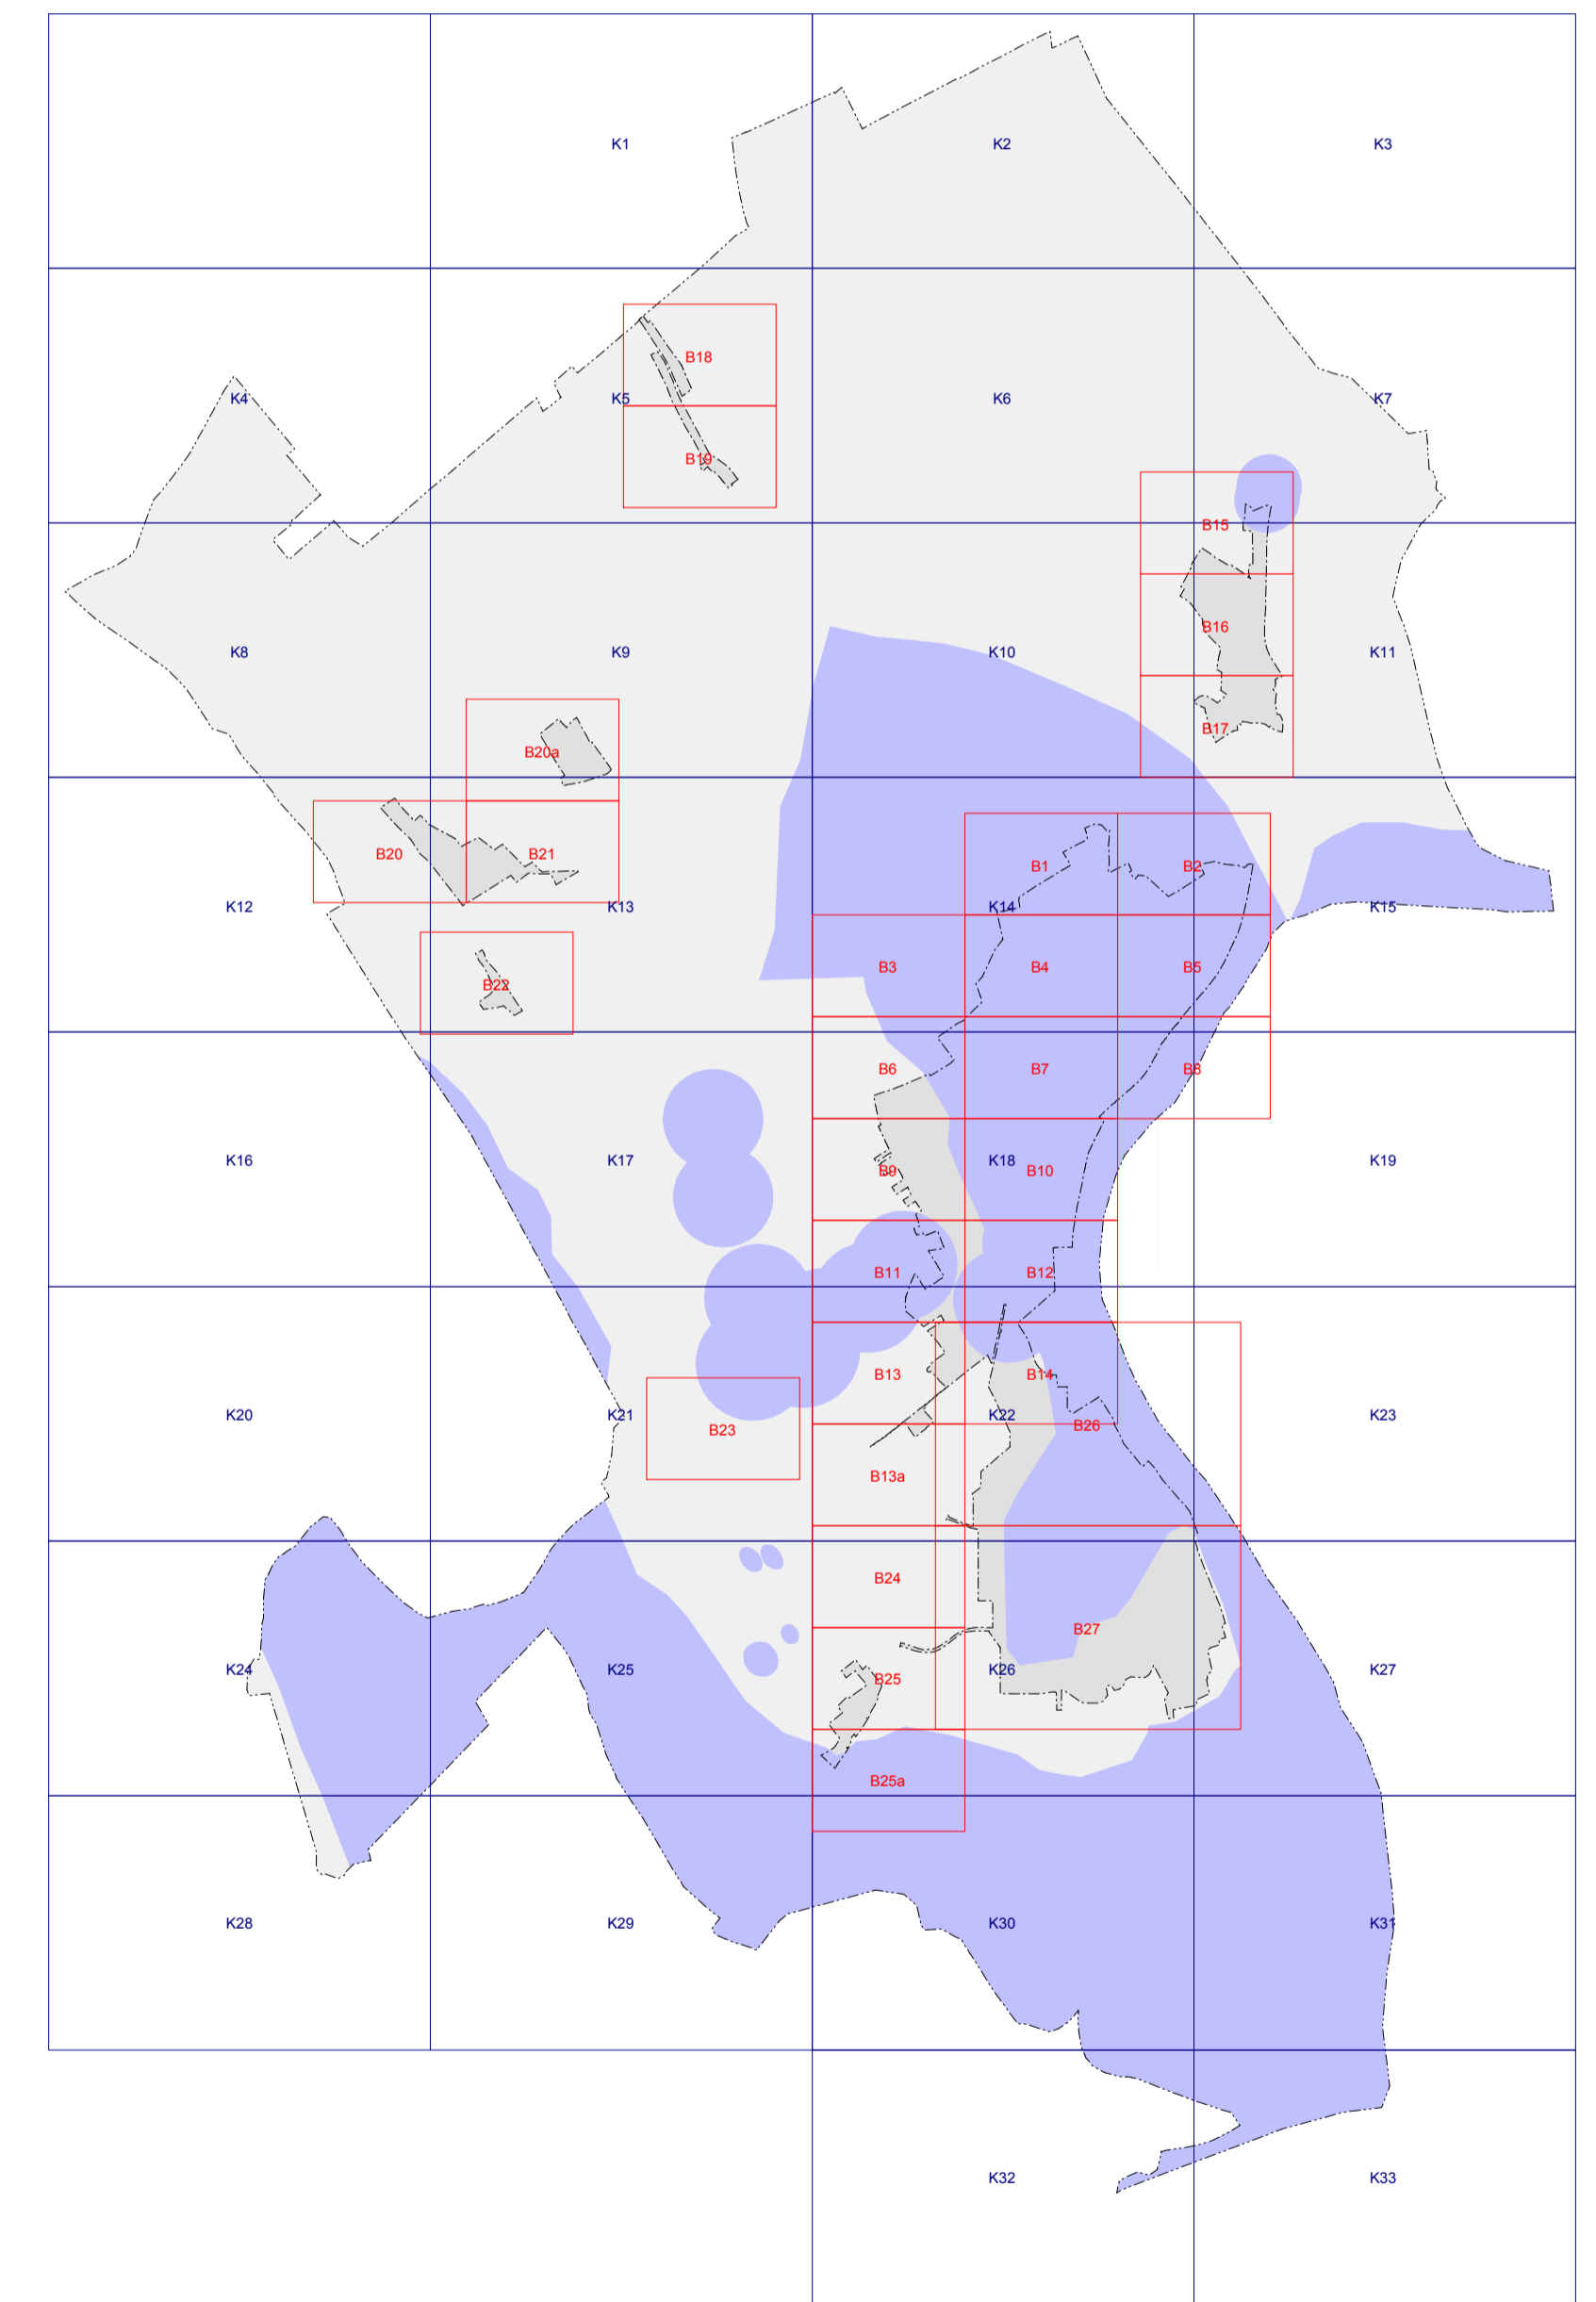

Paks Város településrendezési terveinek felülvizsgálata - Szabályozási terv - Áttekintő tematikus jelkulcs kivonat

térképi elem megnevezése	átnézeti jel	jelkulcsi jel
Natura 2000 terület határa/területe		

térképi elem megnevezése	átnézeti jel	jelkulcsi jel
Tájvédelmi körzet (TK) határa / területe		
Országos jelentőségű természetvédelmi terület (TT, "ex lege" védett láp), védett természeti emlék (földtani alapszelvény) határa/területe		
Helyi jelentőségű természetvédelmi terület határa/területe Helyi jelentőségű védett természeti érték (fa, fasor)		

térképi elem megnevezése	átnézeti jel	jelkulcsi jel
Országos ökológiai hálózat - magterület határa/területe		
Országos ökológiai hálózat - ökológiai folyosó határa/területe		

Paks Város településrendezési terveinek felülvizsgálata - Szabályozási terv - Áttekintő tematikus jelkulcs kivonat

térképi elem megnevezése	átnézeti jel	jelkulcsi jel
Országos vízminőség-védelmi terület		

Paks Város településrendezési terveinek felülvizsgálata - Szabályozási terv - Áttekintő tematikus jelkulcs kivonat