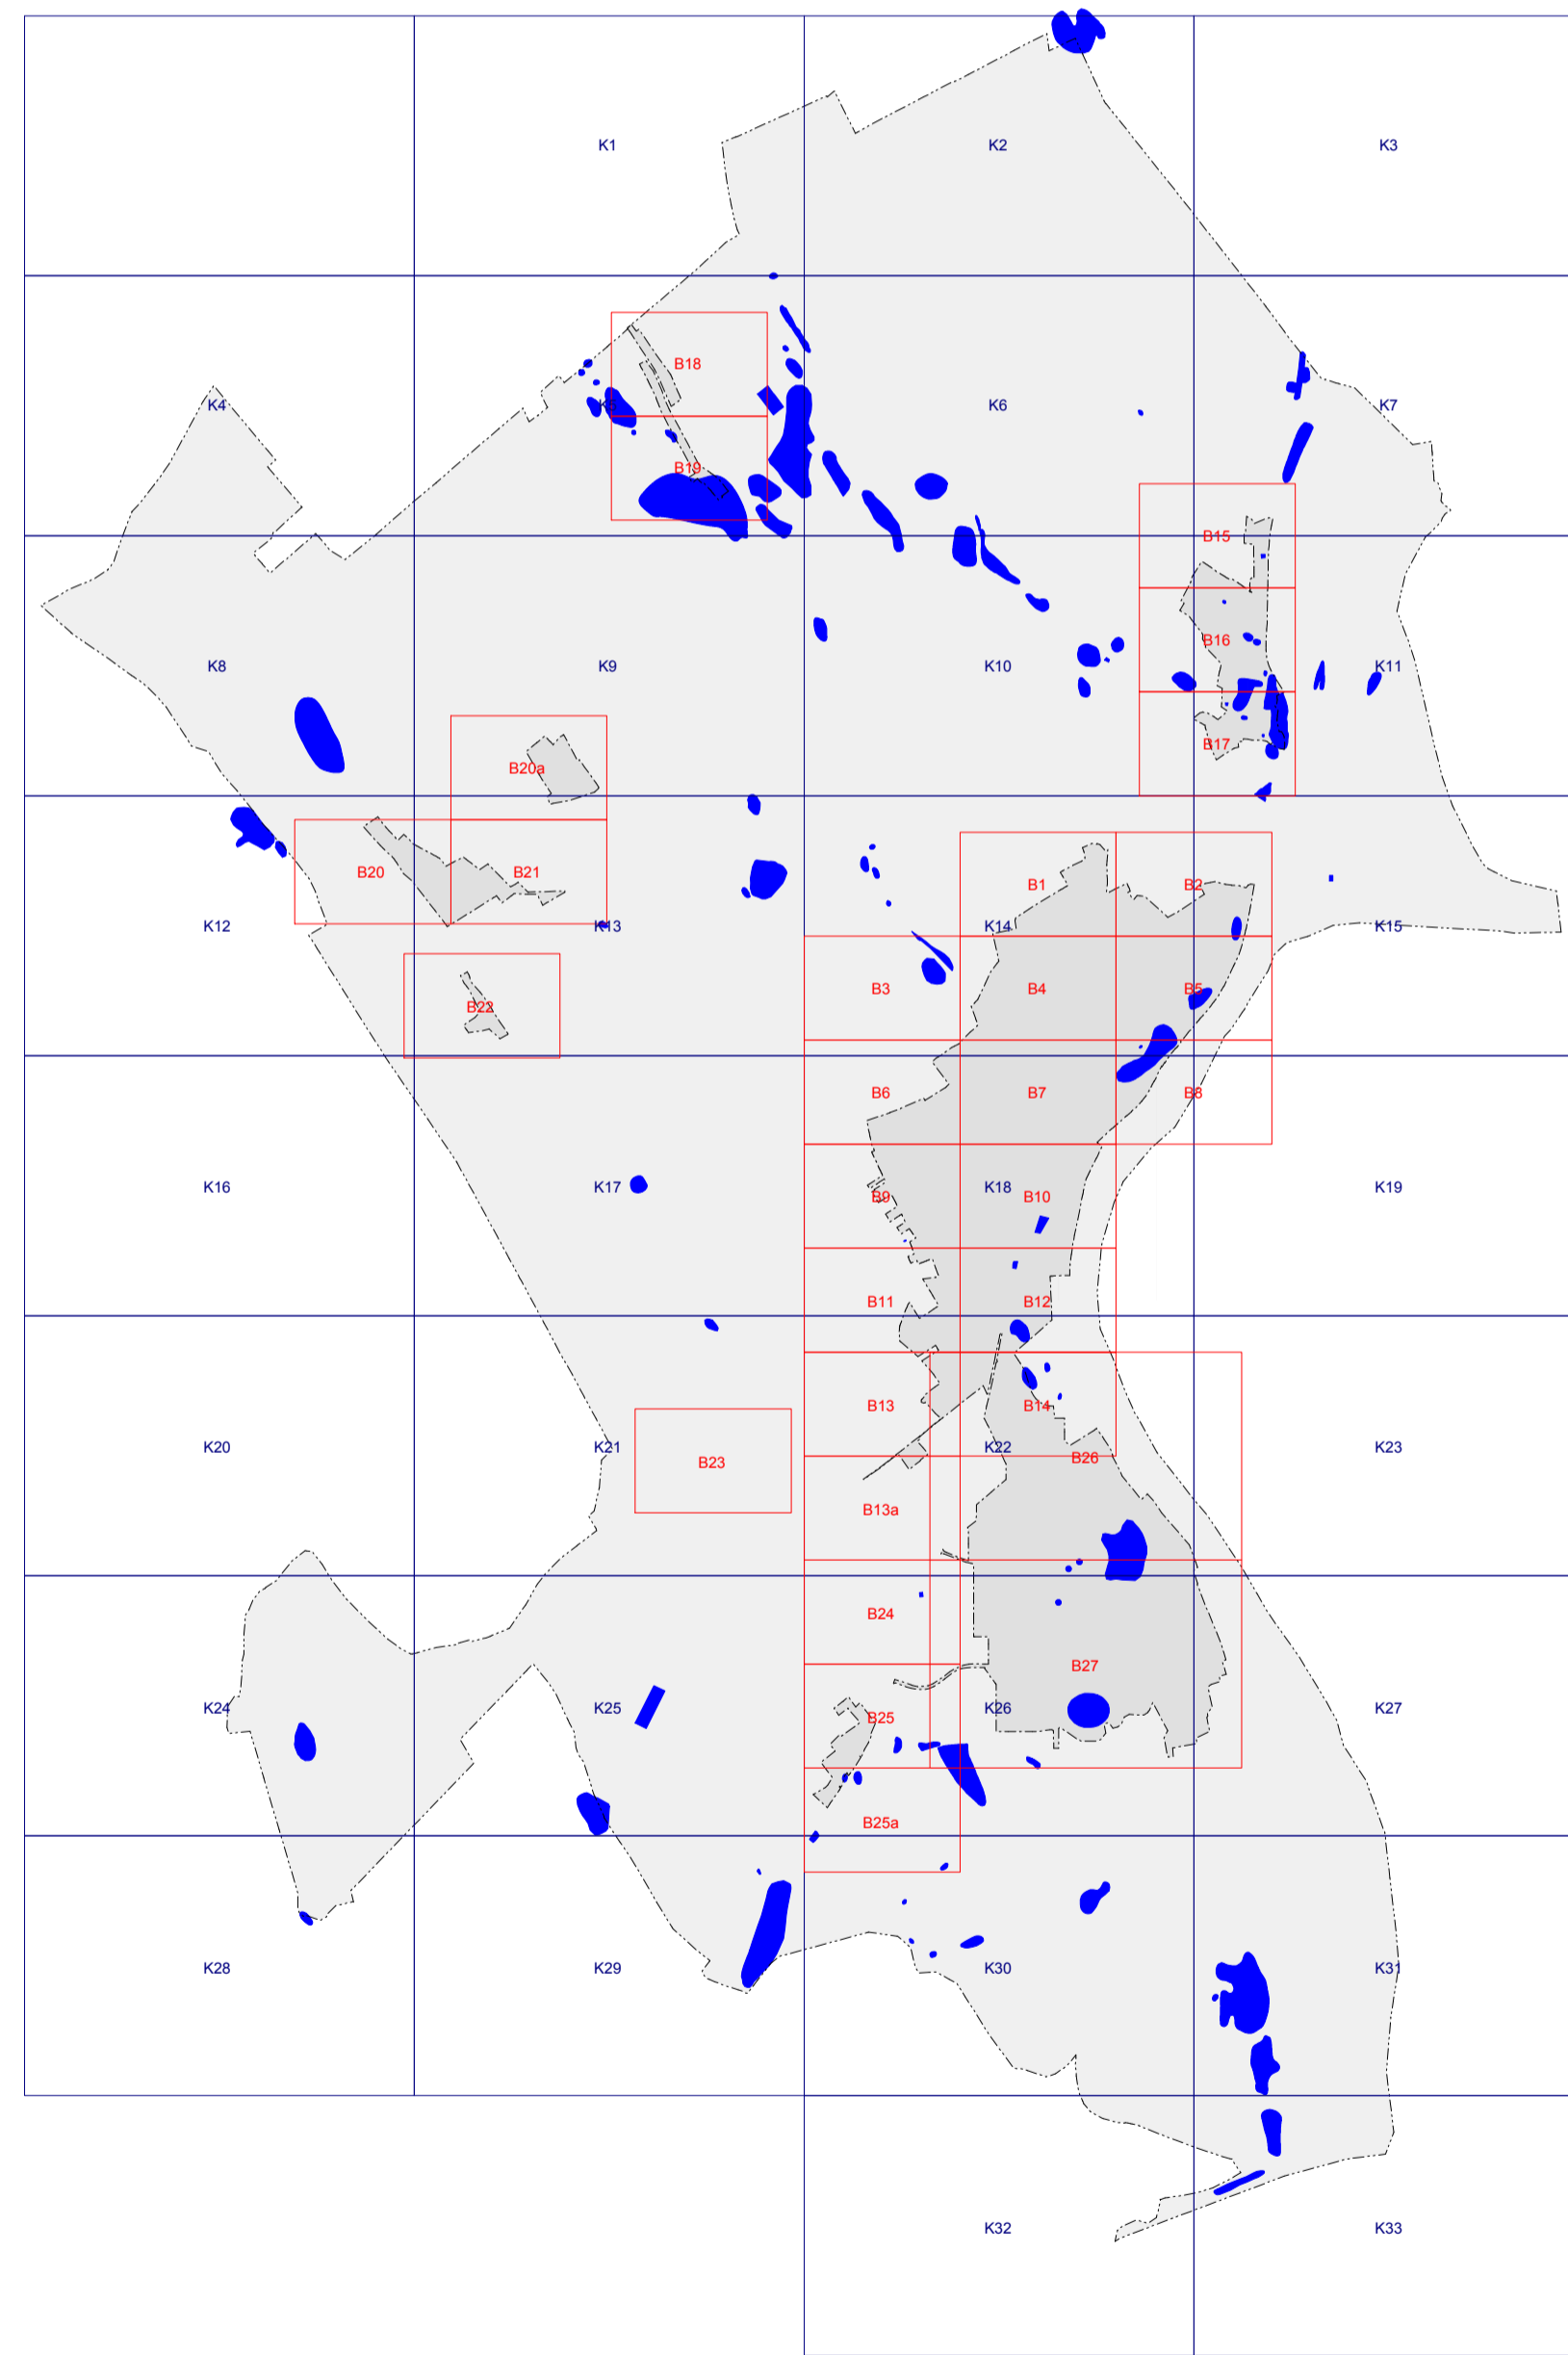

Paks Város településrendezési terveinek felülvizsgálata - Szabályozási terv - Áttekintő tematikus jelkulcs kivonat

térképi elem megnevezése	átnézeti jel	jelkulcsi jel
Régészeti lelőhely határa/területe