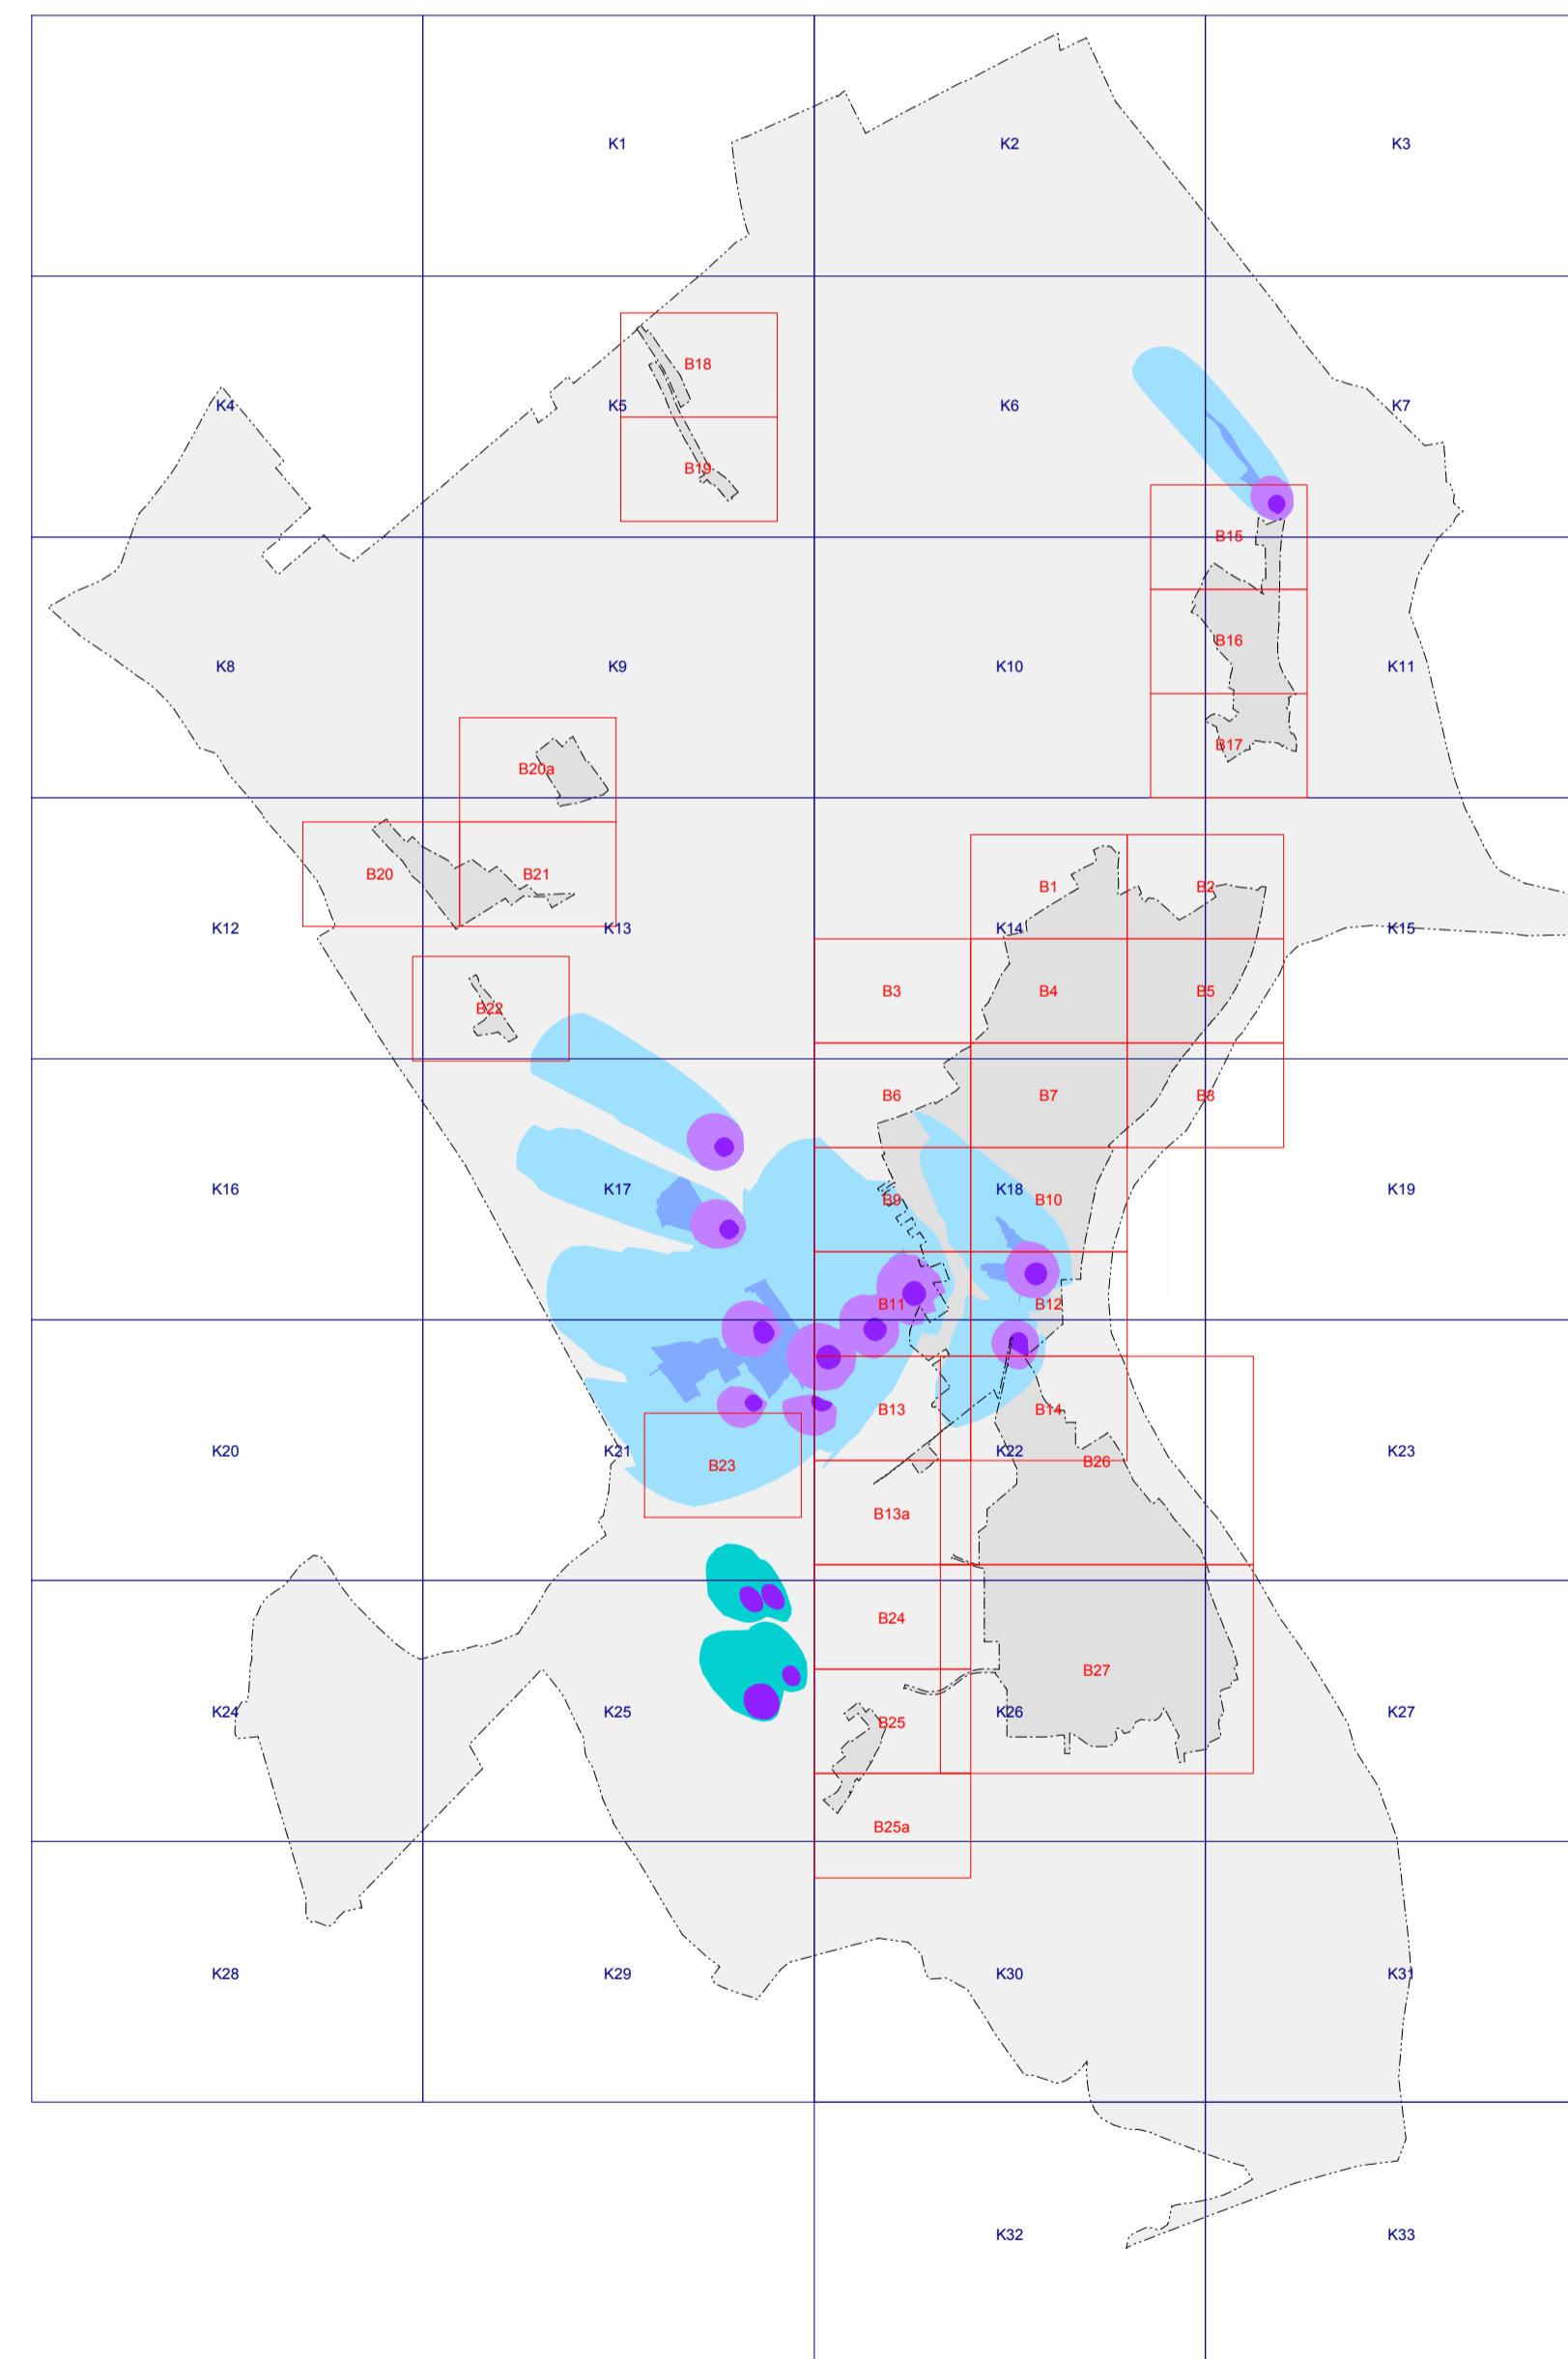

térképi elem megnevezése	átnézeti jel	jelkulcsi jel
Vízbázis belső védőidom határa/területe		
Vízbázis külső védőidom határa/területe		
Vízbázis hidrogeológiai védőidom "A" zóna határa/területe		
Vízbázis hidrogeológiai védőidom "B" zóna határa/területe		
Vízbázis hidrogeológiai "B" védőterület határa/területe