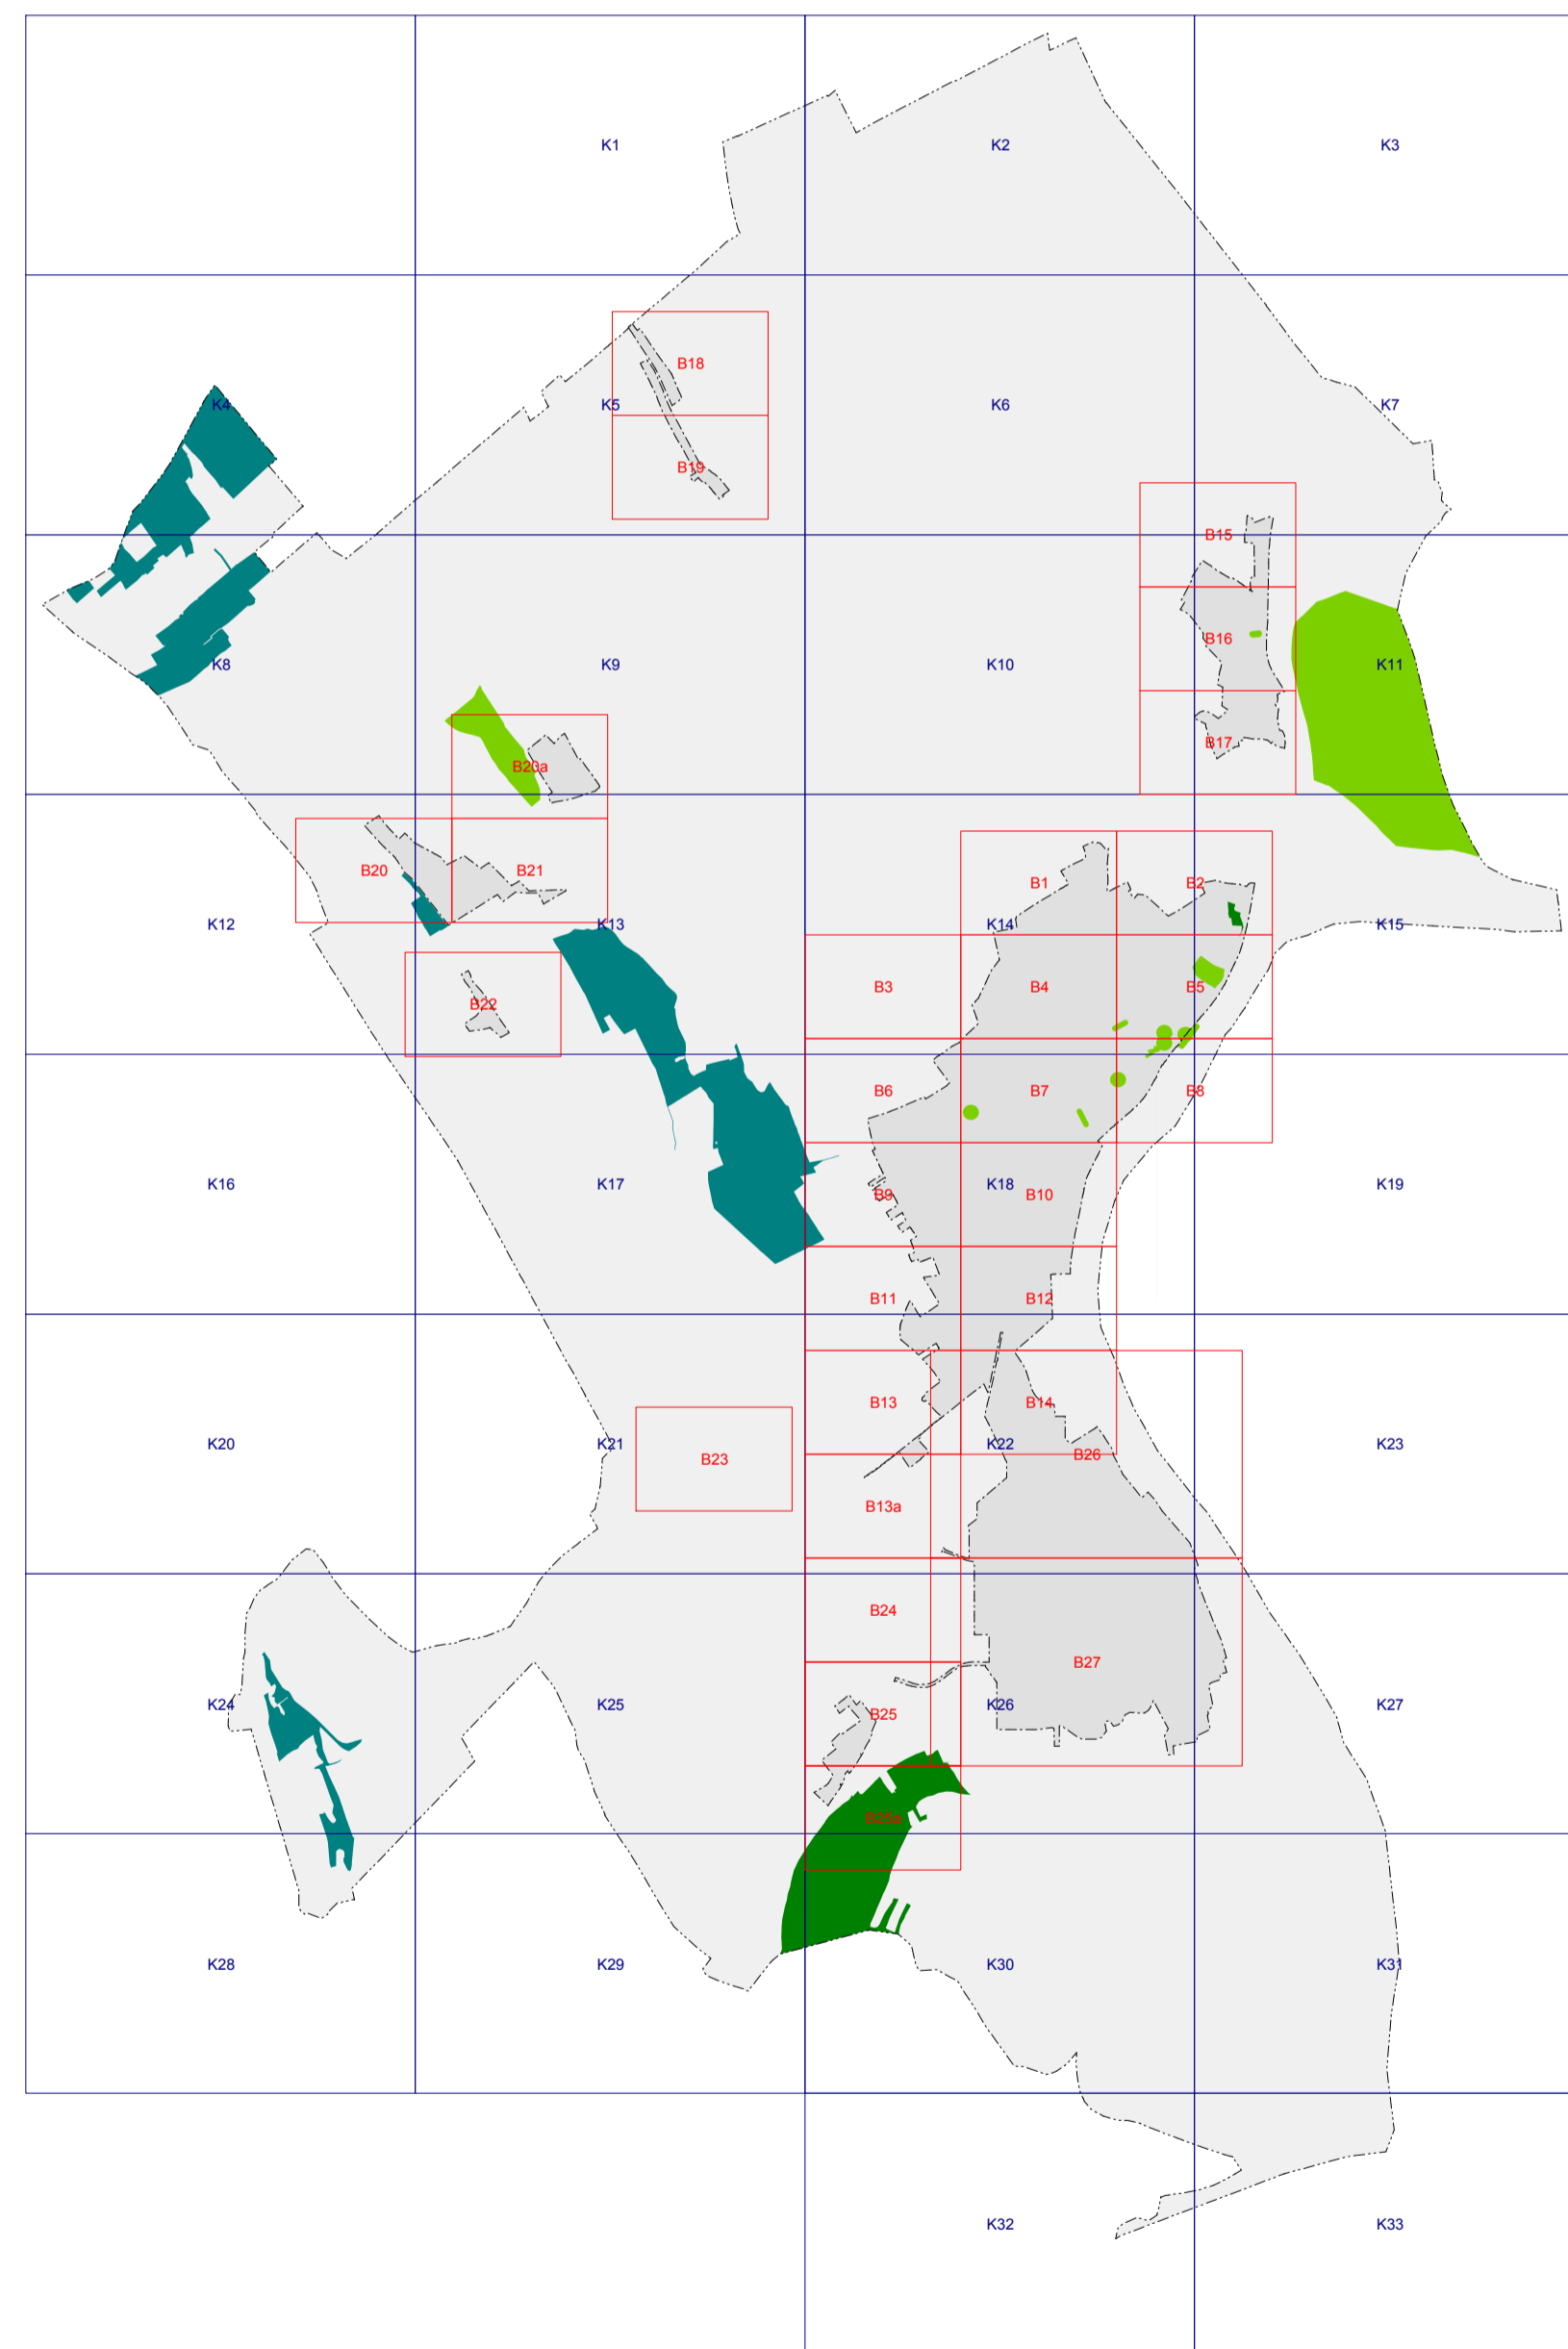

Paks Város településrendezési terveinek felülvizsgálata - Szabályozási terv - Áttekintő tematikus jelkulcs kivonat

térképi elem megnevezése	átnézeti jel	jelkulcsi jel
Natura 2000 terület határa/területe		

térképi elem megnevezése	átnézeti jel	jelkulcsi jel
Tájvédelmi körzet (TK) határa / területe		
Országos jelentőségű természetvédelmi terület (TT, "ex lege" védett láp), védett természeti emlék (földtani alapszelvény) határa/területe		
Helyi jelentőségű természetvédelmi terület határa/területe Helyi jelentőségű védett természeti érték (fa, fasor)		

térképi elem megnevezése	átnézeti jel	jelkulcsi jel
Országos ökológiai hálózat - magterület határa/területe		
Országos ökológiai hálózat - ökológiai folyosó határa/területe		

Paks Város településrendezési terveinek felülvizsgálata - Szabályozási terv - Áttekintő tematikus jelkulcs kivonat

térképi elem megnevezése	átnézeti jel	jelkulcsi jel
Elsőrendű árvízvédelmi védvonal, nagyvízi meder területének határa		
Belvízjárta terület határa/területe		

térképi elem megnevezése	átnézeti jel	jelkulcsi jel
Fakadó vízzel veszélyeztetett terület határa/területe		
Vízügyi szempontból korlátozottan beépíthető terület		