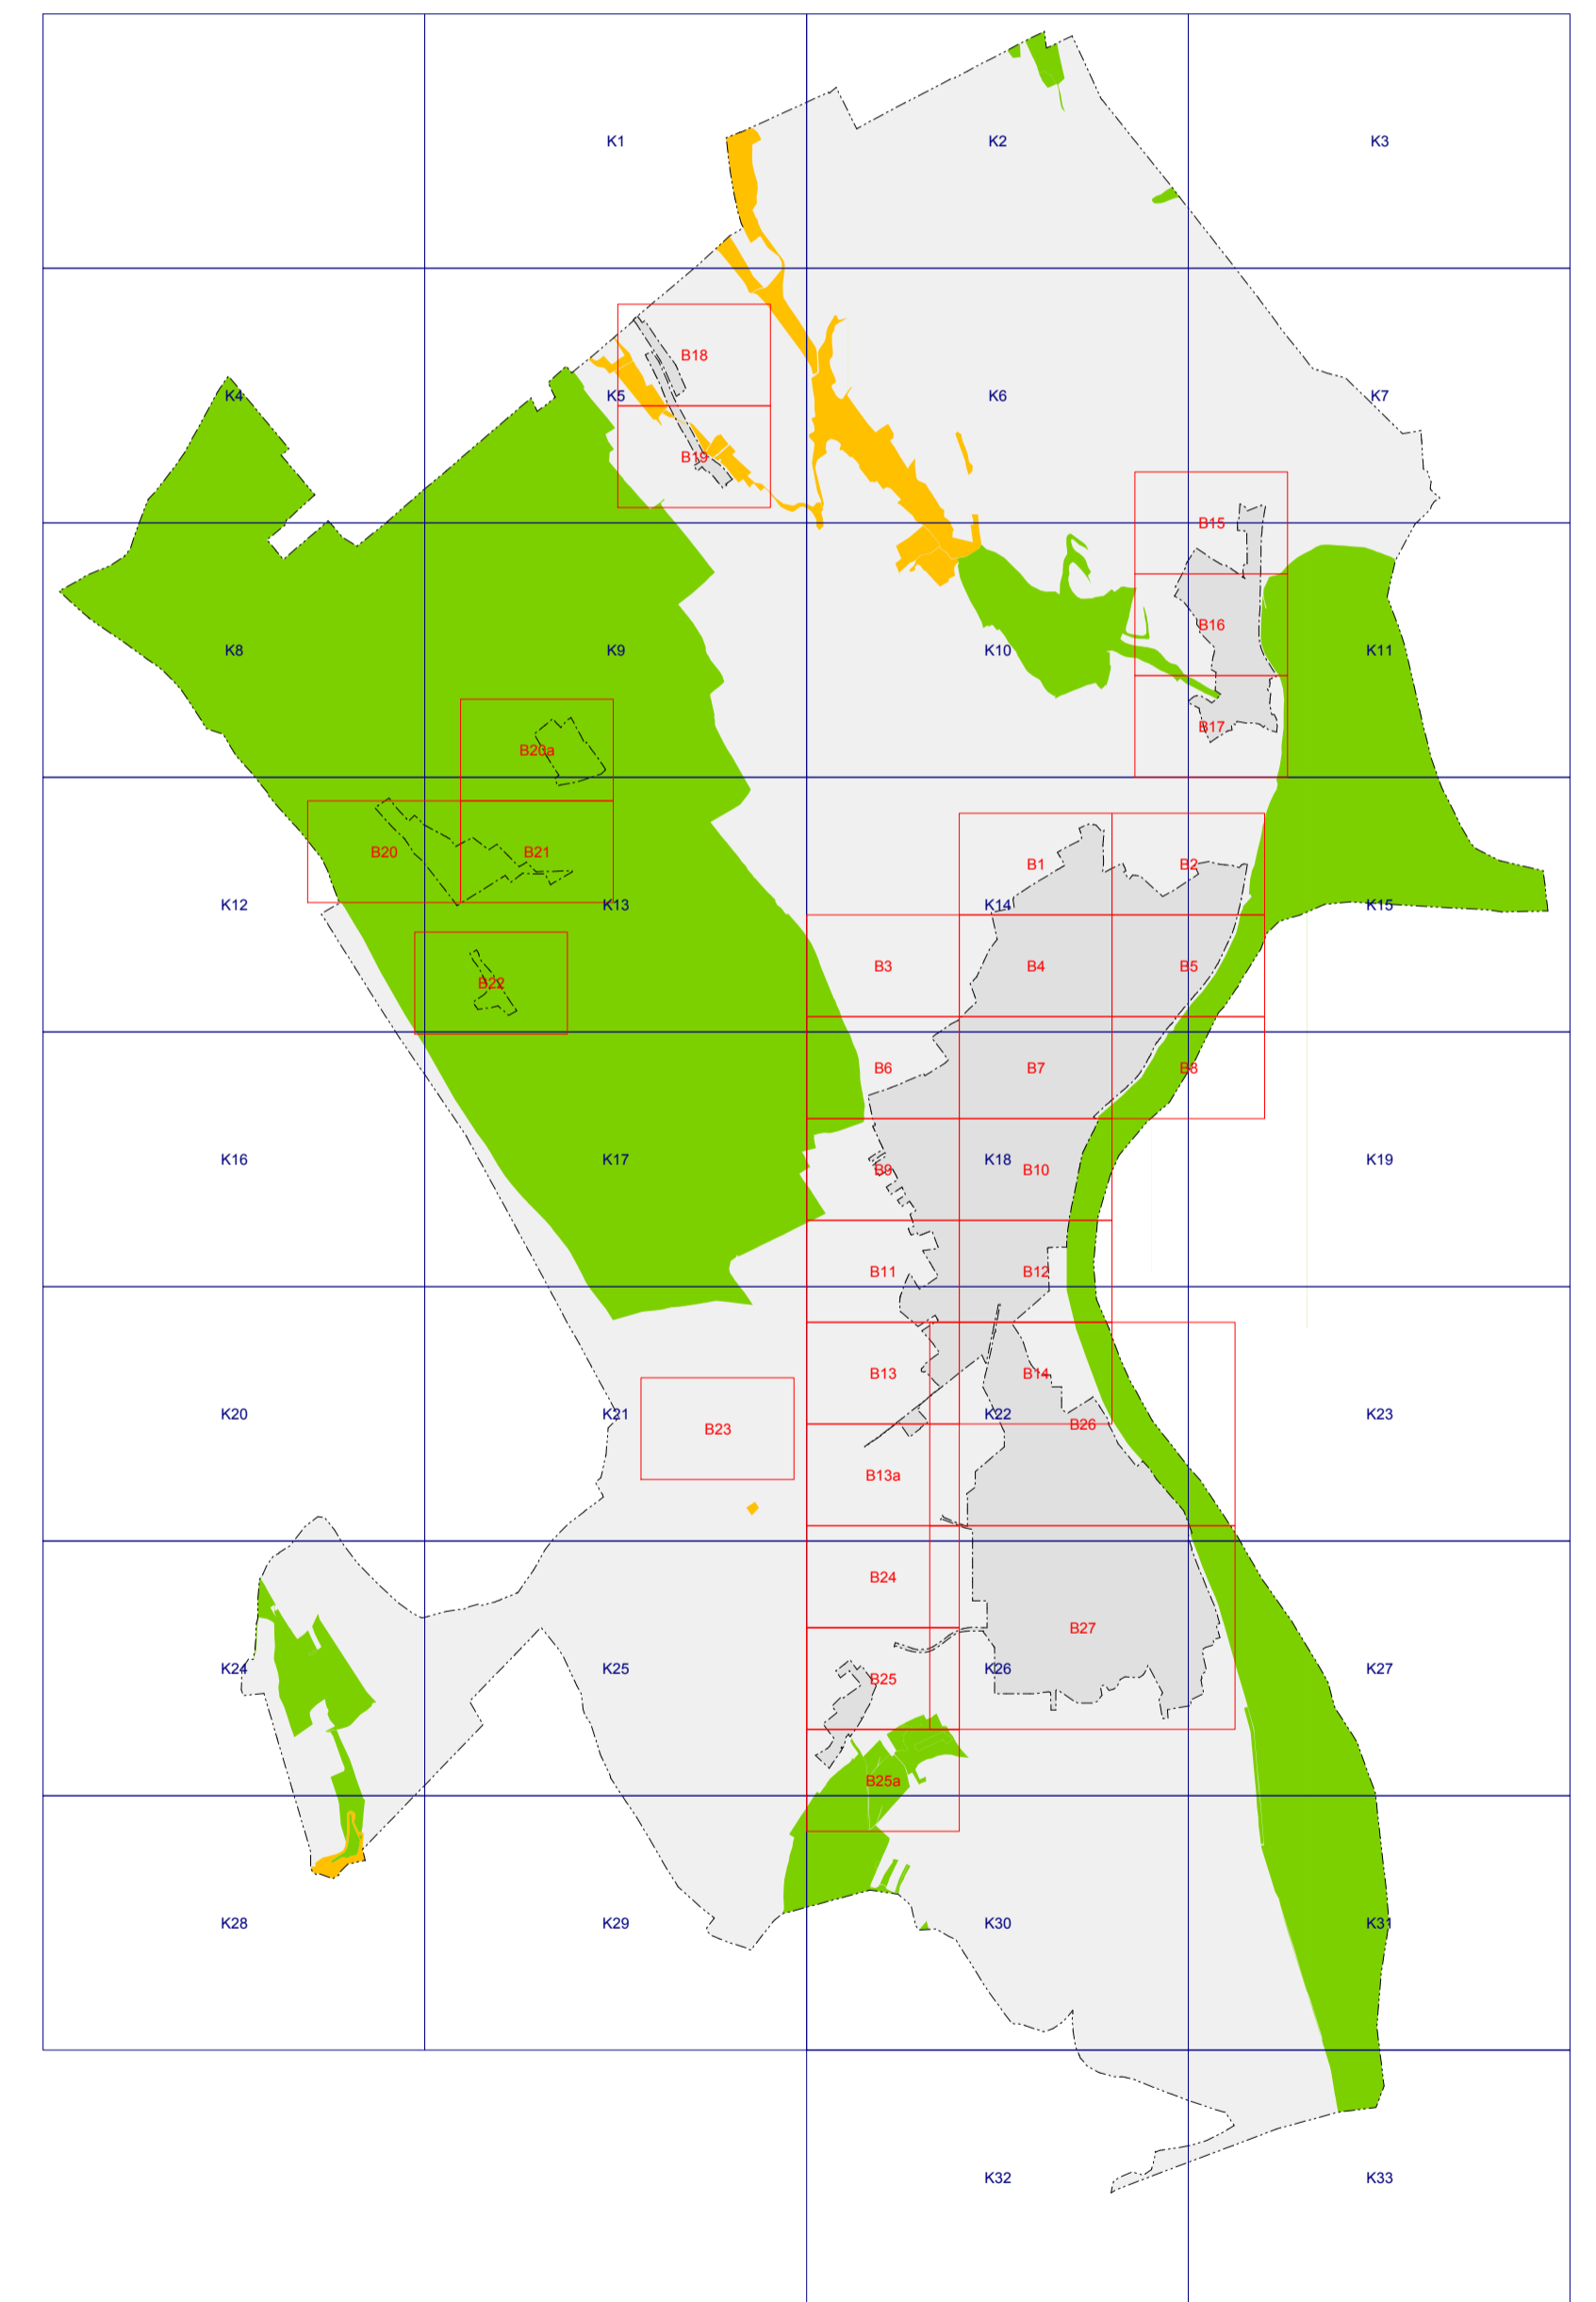

Paks Város településrendezési terveinek felülvizsgálata - Szabályozási terv - Áttekintő tematikus jelkulcs kivonat

térképi elem megnevezése	átnézeti jel	jelkulcsi jel
Natura 2000 terület határa/területe		

térképi elem megnevezése	átnézeti jel	jelkulcsi jel
Tájvédelmi körzet (TK) határa / területe		
Országos jelentőségű természetvédelmi terület (TT, "ex lege" védett láp), védett természeti emlék (földtani alapszelvény) határa/területe		
Helyi jelentőségű természetvédelmi terület határa/területe Helyi jelentőségű védett természeti érték (fa, fasor)		

térképi elem megnevezése	átnézeti jel	jelkulcsi jel
Országos ökológiai hálózat - magterület határa/területe		
Országos ökológiai hálózat - ökológiai folyosó határa/területe		

Paks Város településrendezési terveinek felülvizsgálata - Szabályozási terv - Áttekintő tematikus jelkulcs kivonat

térképi elem megnevezése	átnézeti jel	jelkulcsi jel
Országos vízminőség-védelmi terület		

Paks Város településrendezési terveinek felülvizsgálata - Szabályozási terv - Áttekintő tematikus jelkulcs kivonat