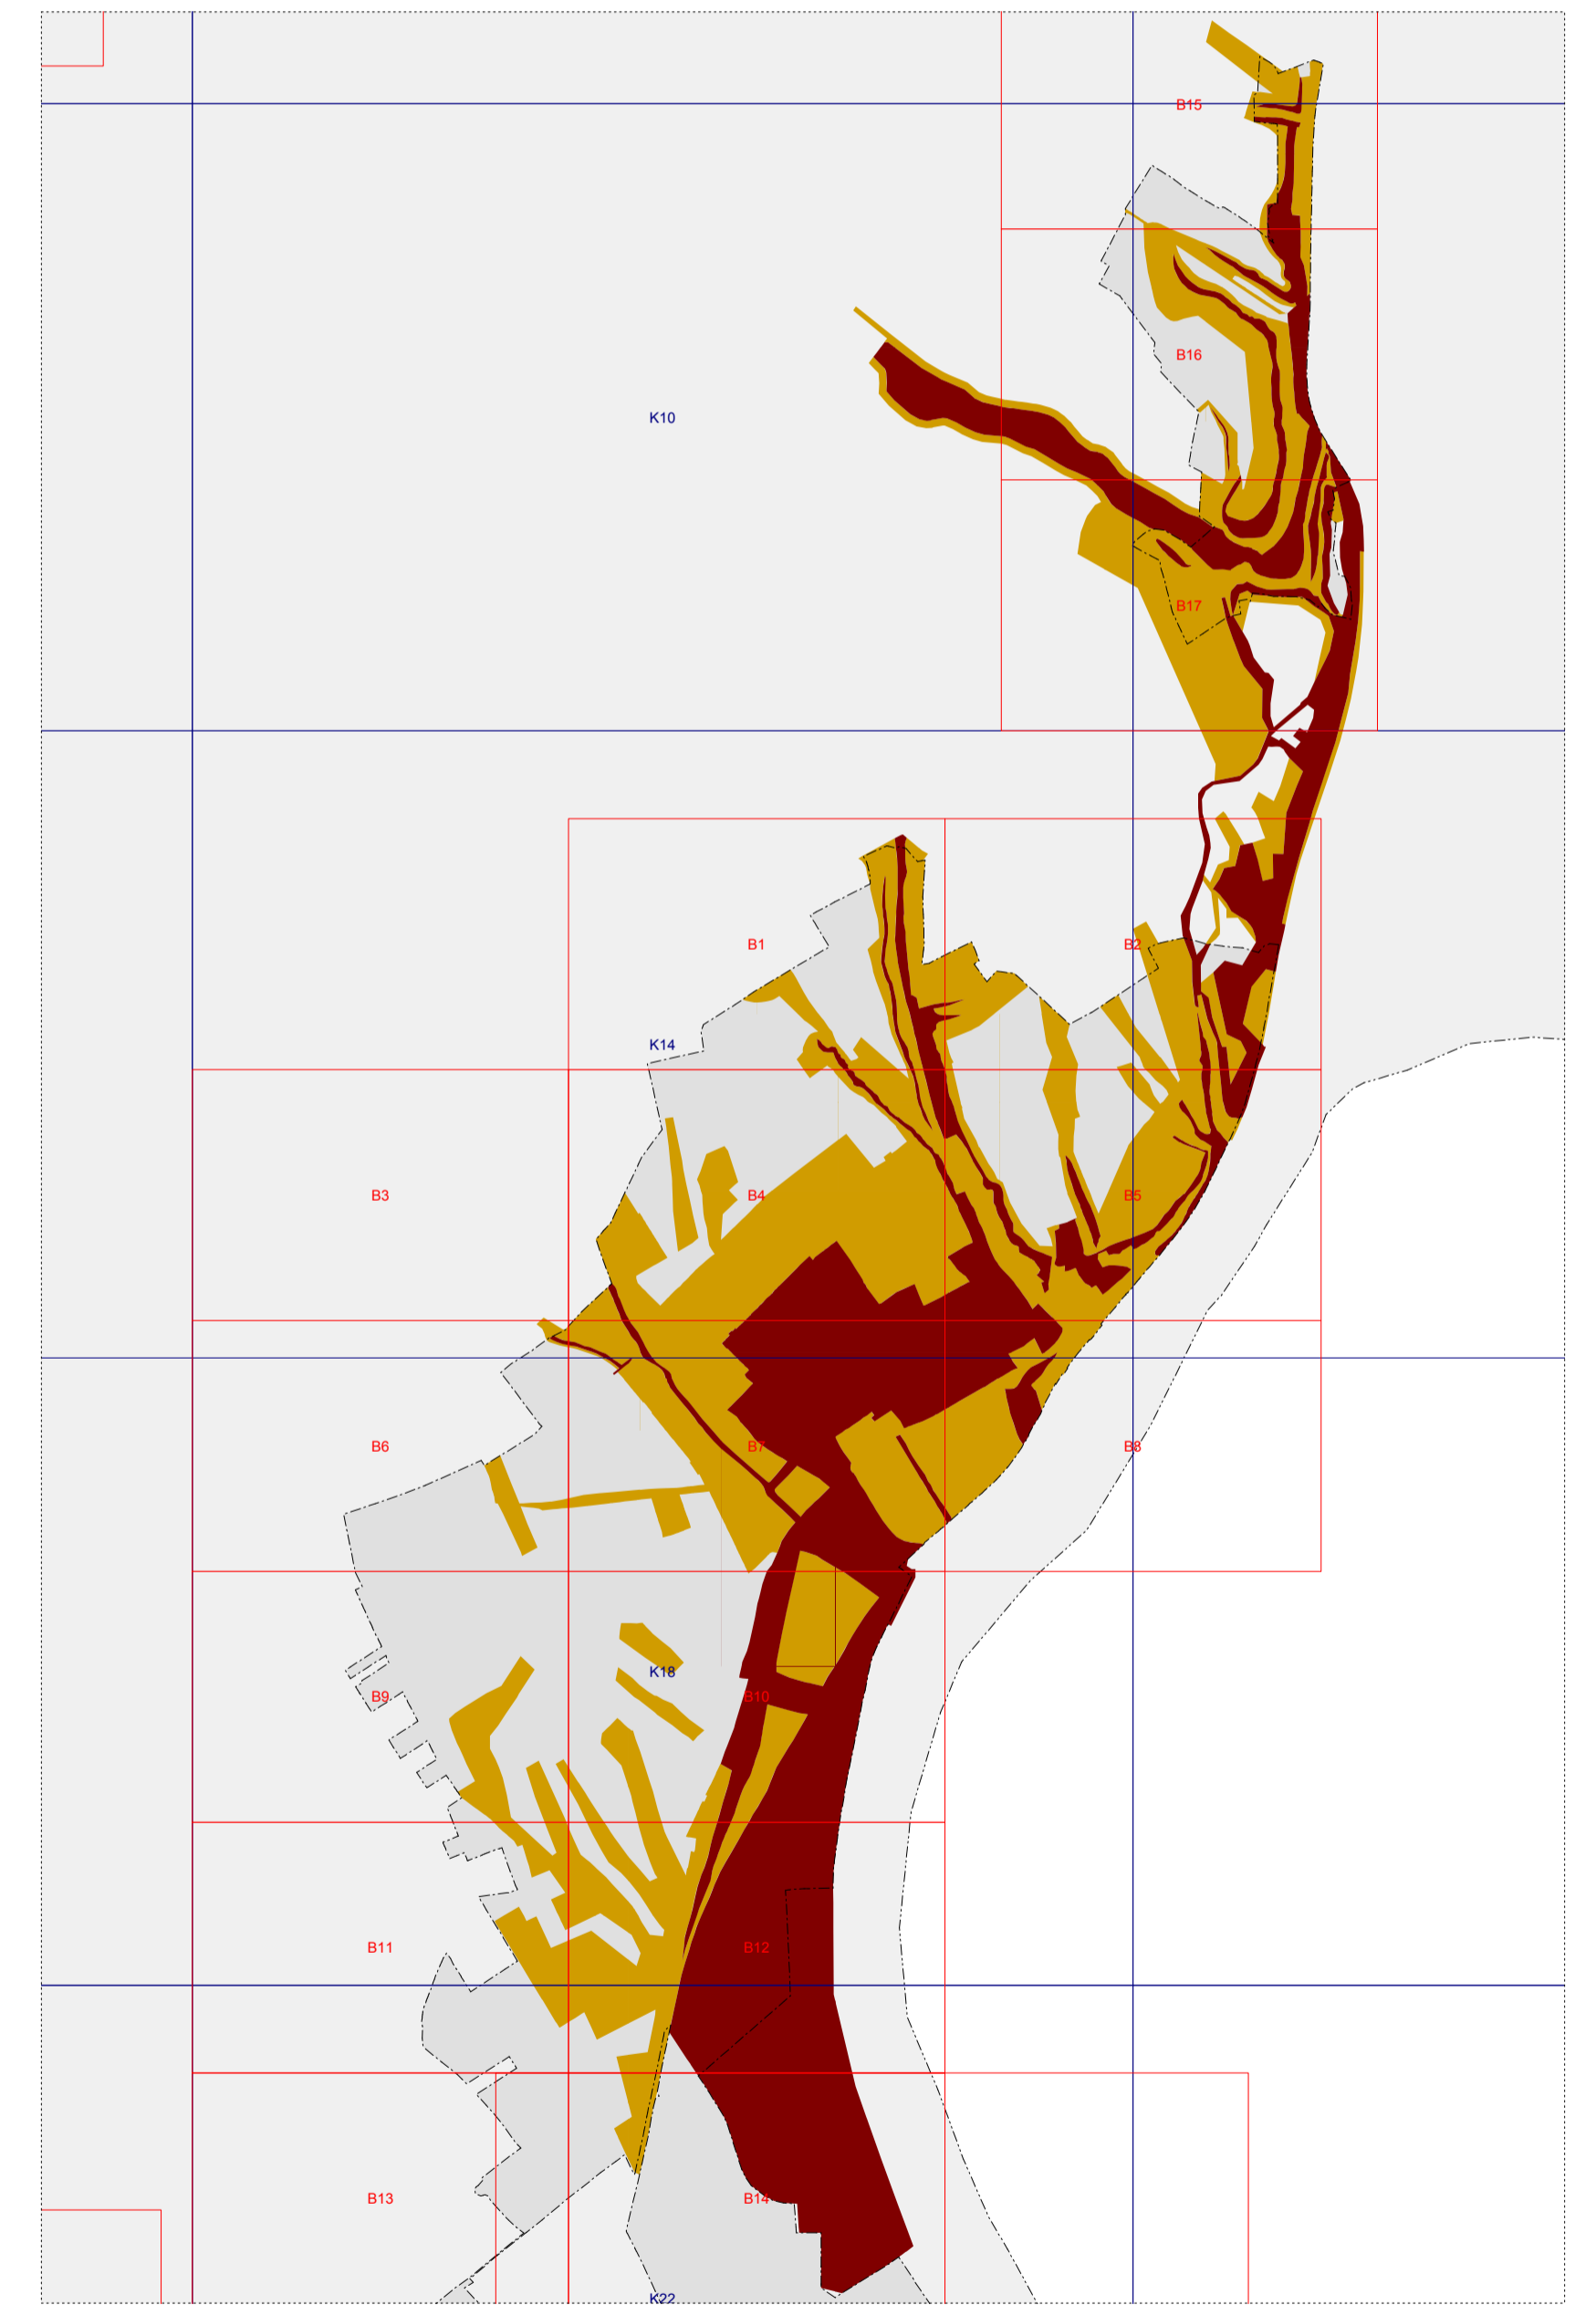

térképi elem megnevezése	átnézeti jel	jelkulcsi jel
Kedvezőtlen földtani adottságú terület határa/területe ("C" kategória)		
Közepes földtani adottságú terület határa/területe ("B" kategória)