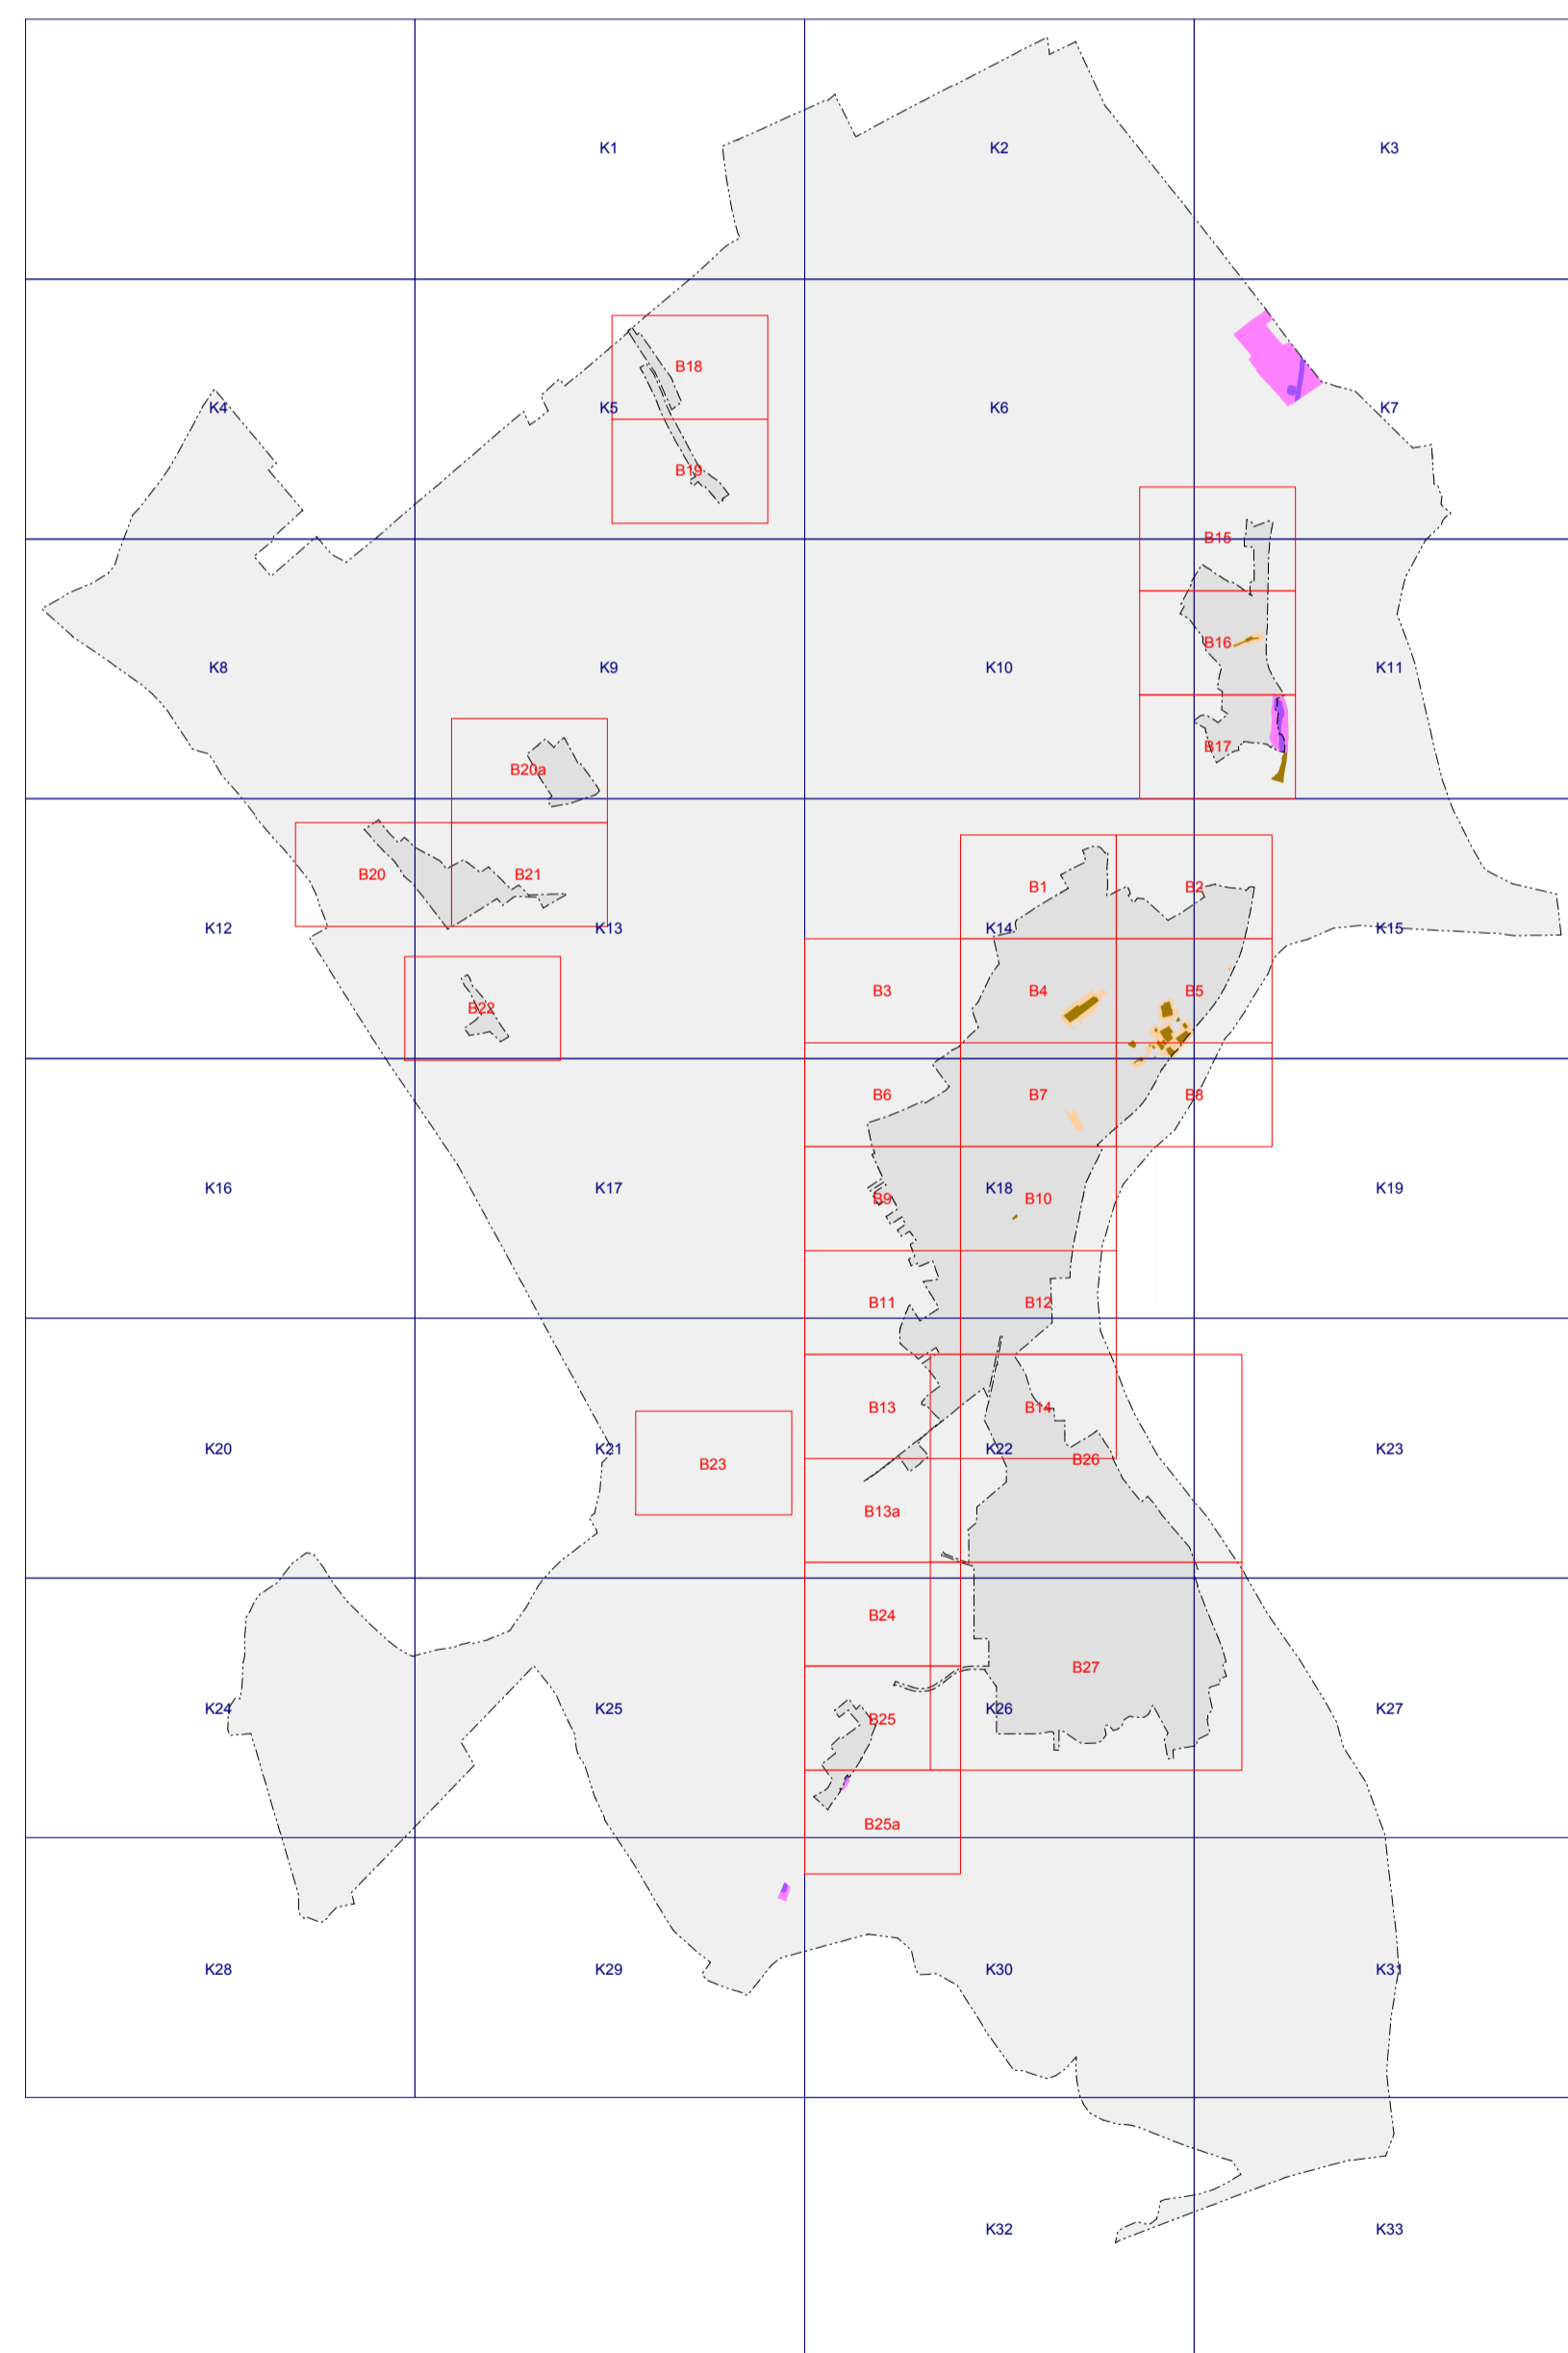

térképi elem megnevezése	átnézeti jel	jelkulcsi jel
Világörökségi várományos helyszín határa/területe		
Világörökségi várományos helyszín védőövezetének határa/területe		
Műemlék telke		
Műemléki környezet határa/területe