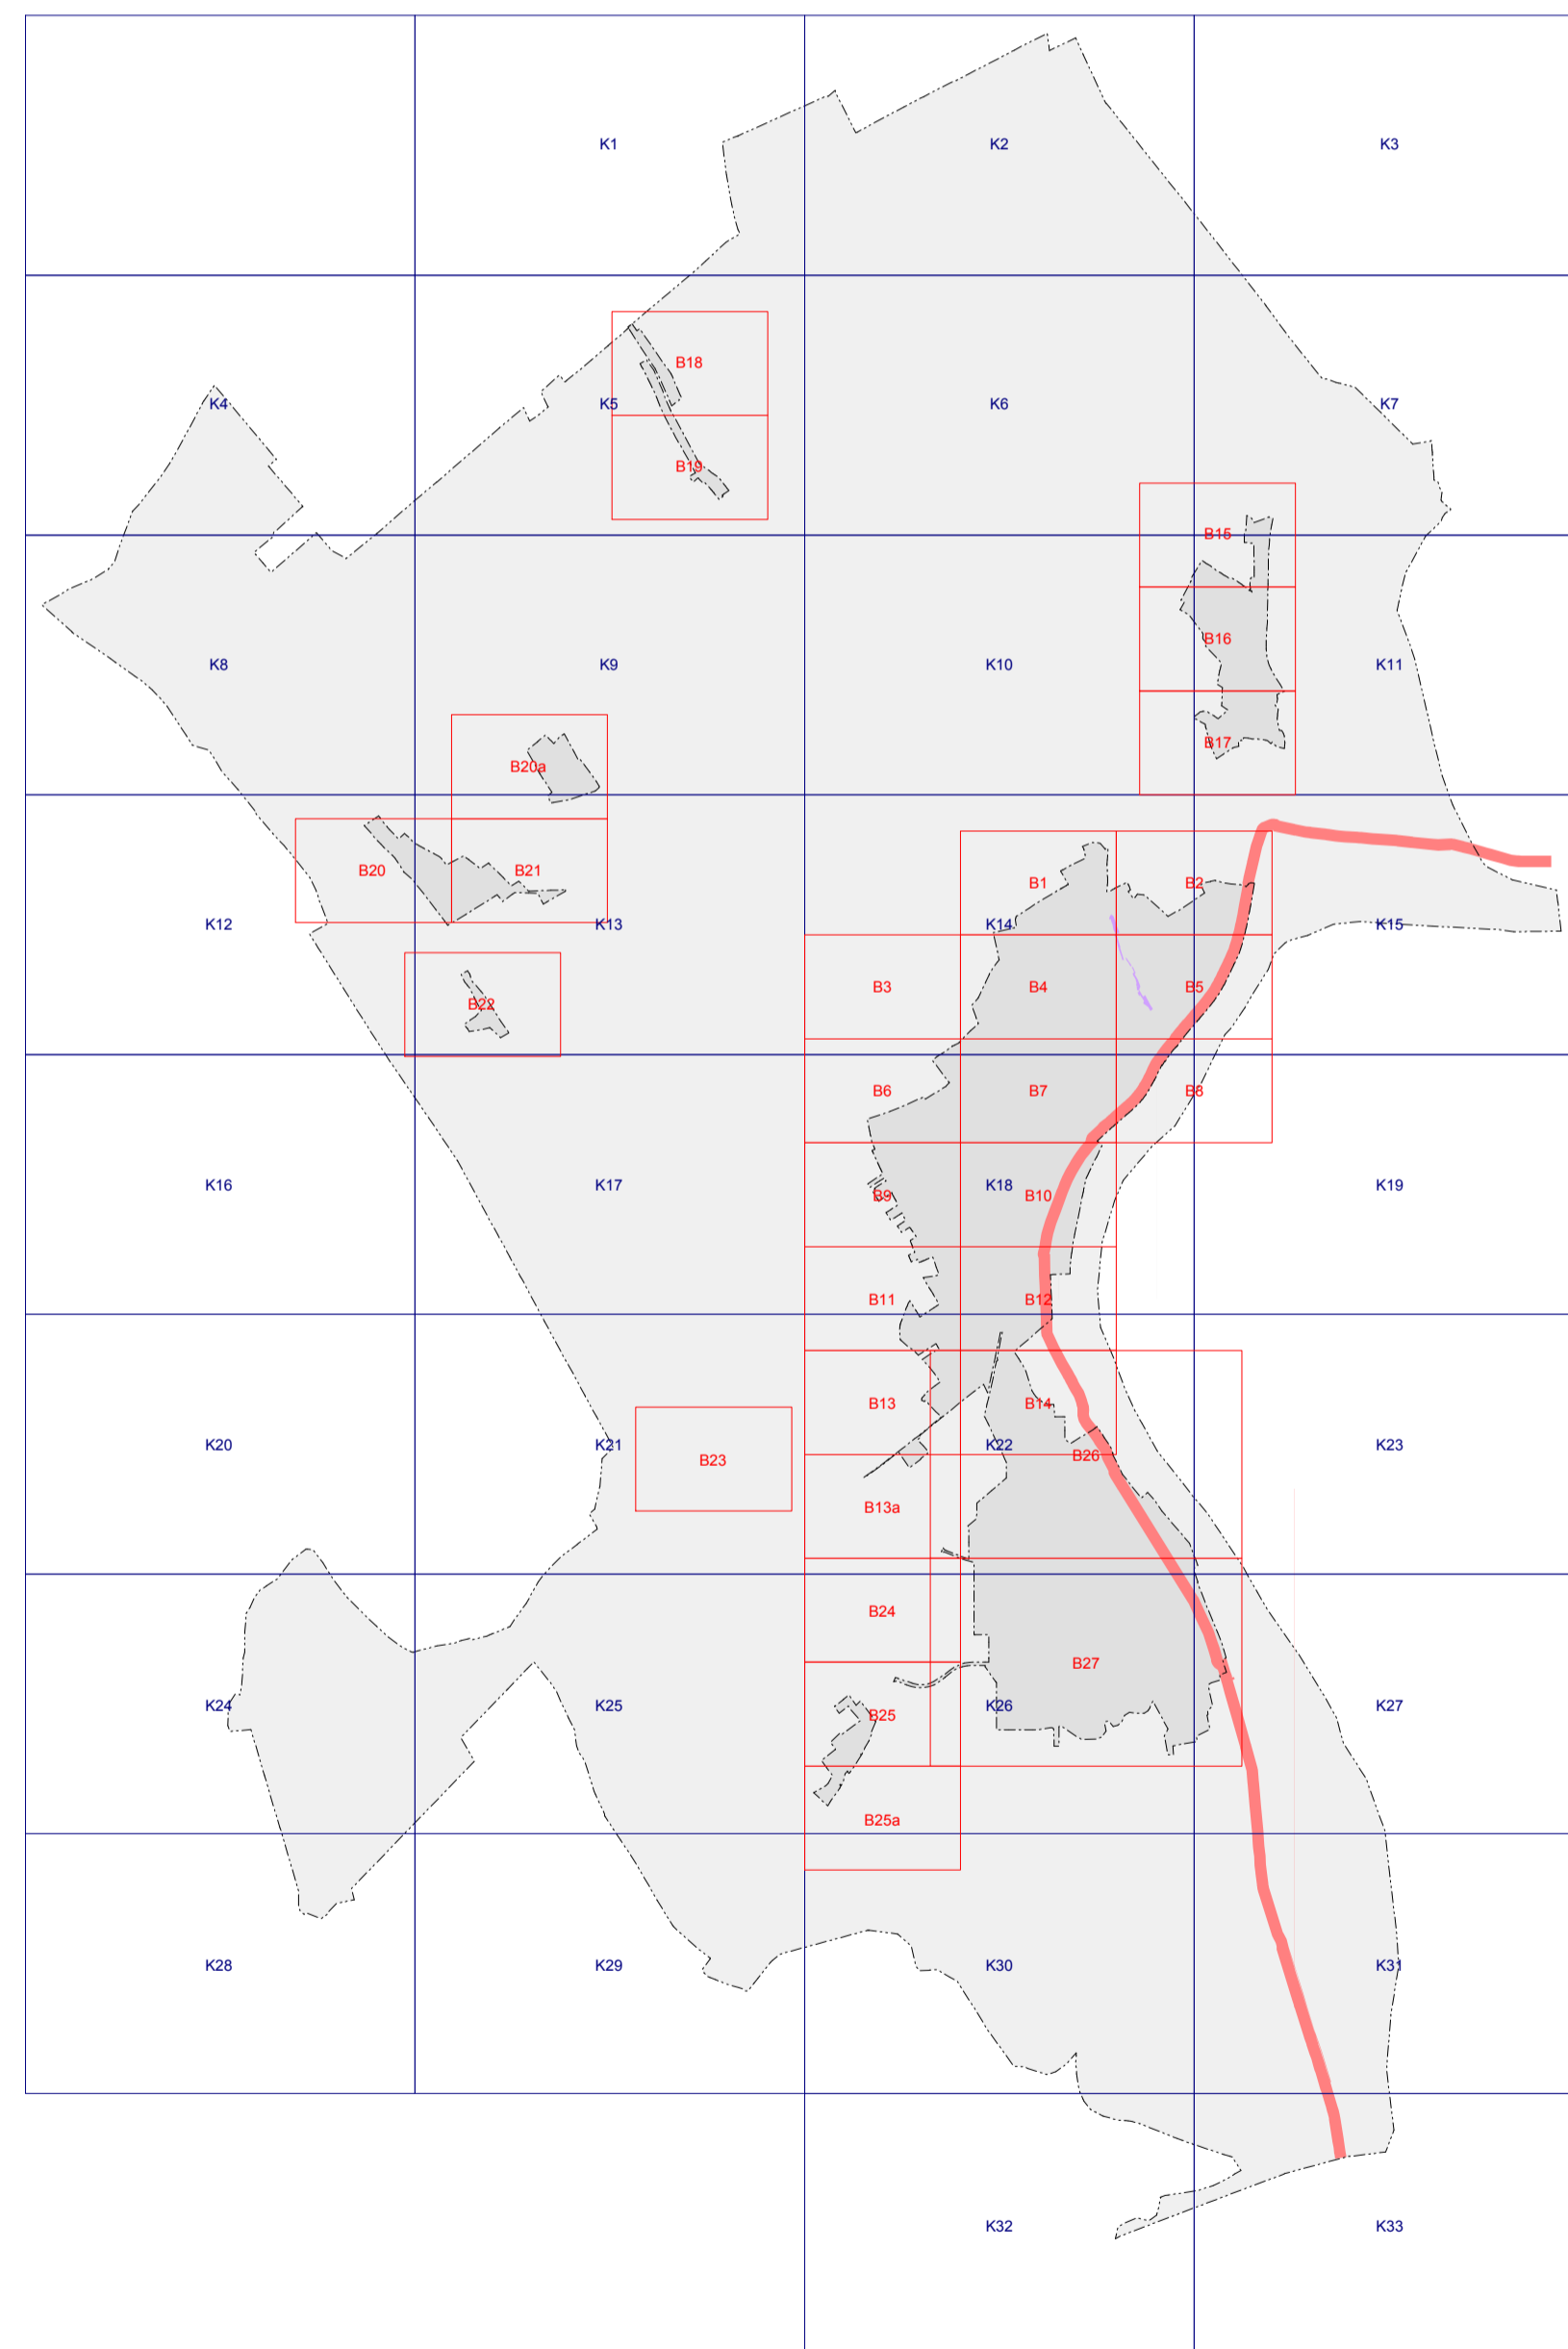

Paks Város településrendezési terveinek felülvizsgálata - Szabályozási terv - Áttekintő tematikus jelkulcs kivonat

térképi elem megnevezése	átnézeti jel	jelkulcsi jel
Natura 2000 terület határa/területe		

térképi elem megnevezése	átnézeti jel	jelkulcsi jel
Tájvédelmi körzet (TK) határa / területe		
Országos jelentőségű természetvédelmi terület (TT, "ex lege" védett láp), védett természeti emlék (földtani alapszelvény) határa/területe		
Helyi jelentőségű természetvédelmi terület határa/területe Helyi jelentőségű védett természeti érték (fa, fasor)		

térképi elem megnevezése	átnézeti jel	jelkulcsi jel
Országos vízminőség-védelmi terület		

Paks Város településrendezési terveinek felülvizsgálata - Szabályozási terv - Áttekintő tematikus jelkulcs kivonat

térképi elem megnevezése	átnézeti jel	jelkulcsi jel
Elsőrendű árvízvédelmi védvonal, nagyvízi meder területének határa		
Belvízjárta terület határa/területe		

térképi elem megnevezése	átnézeti jel	jelkulcsi jel
Fakadó vízzel veszélyeztetett terület határa/területe		
Vízügyi szempontból korlátozottan beépíthető terület		