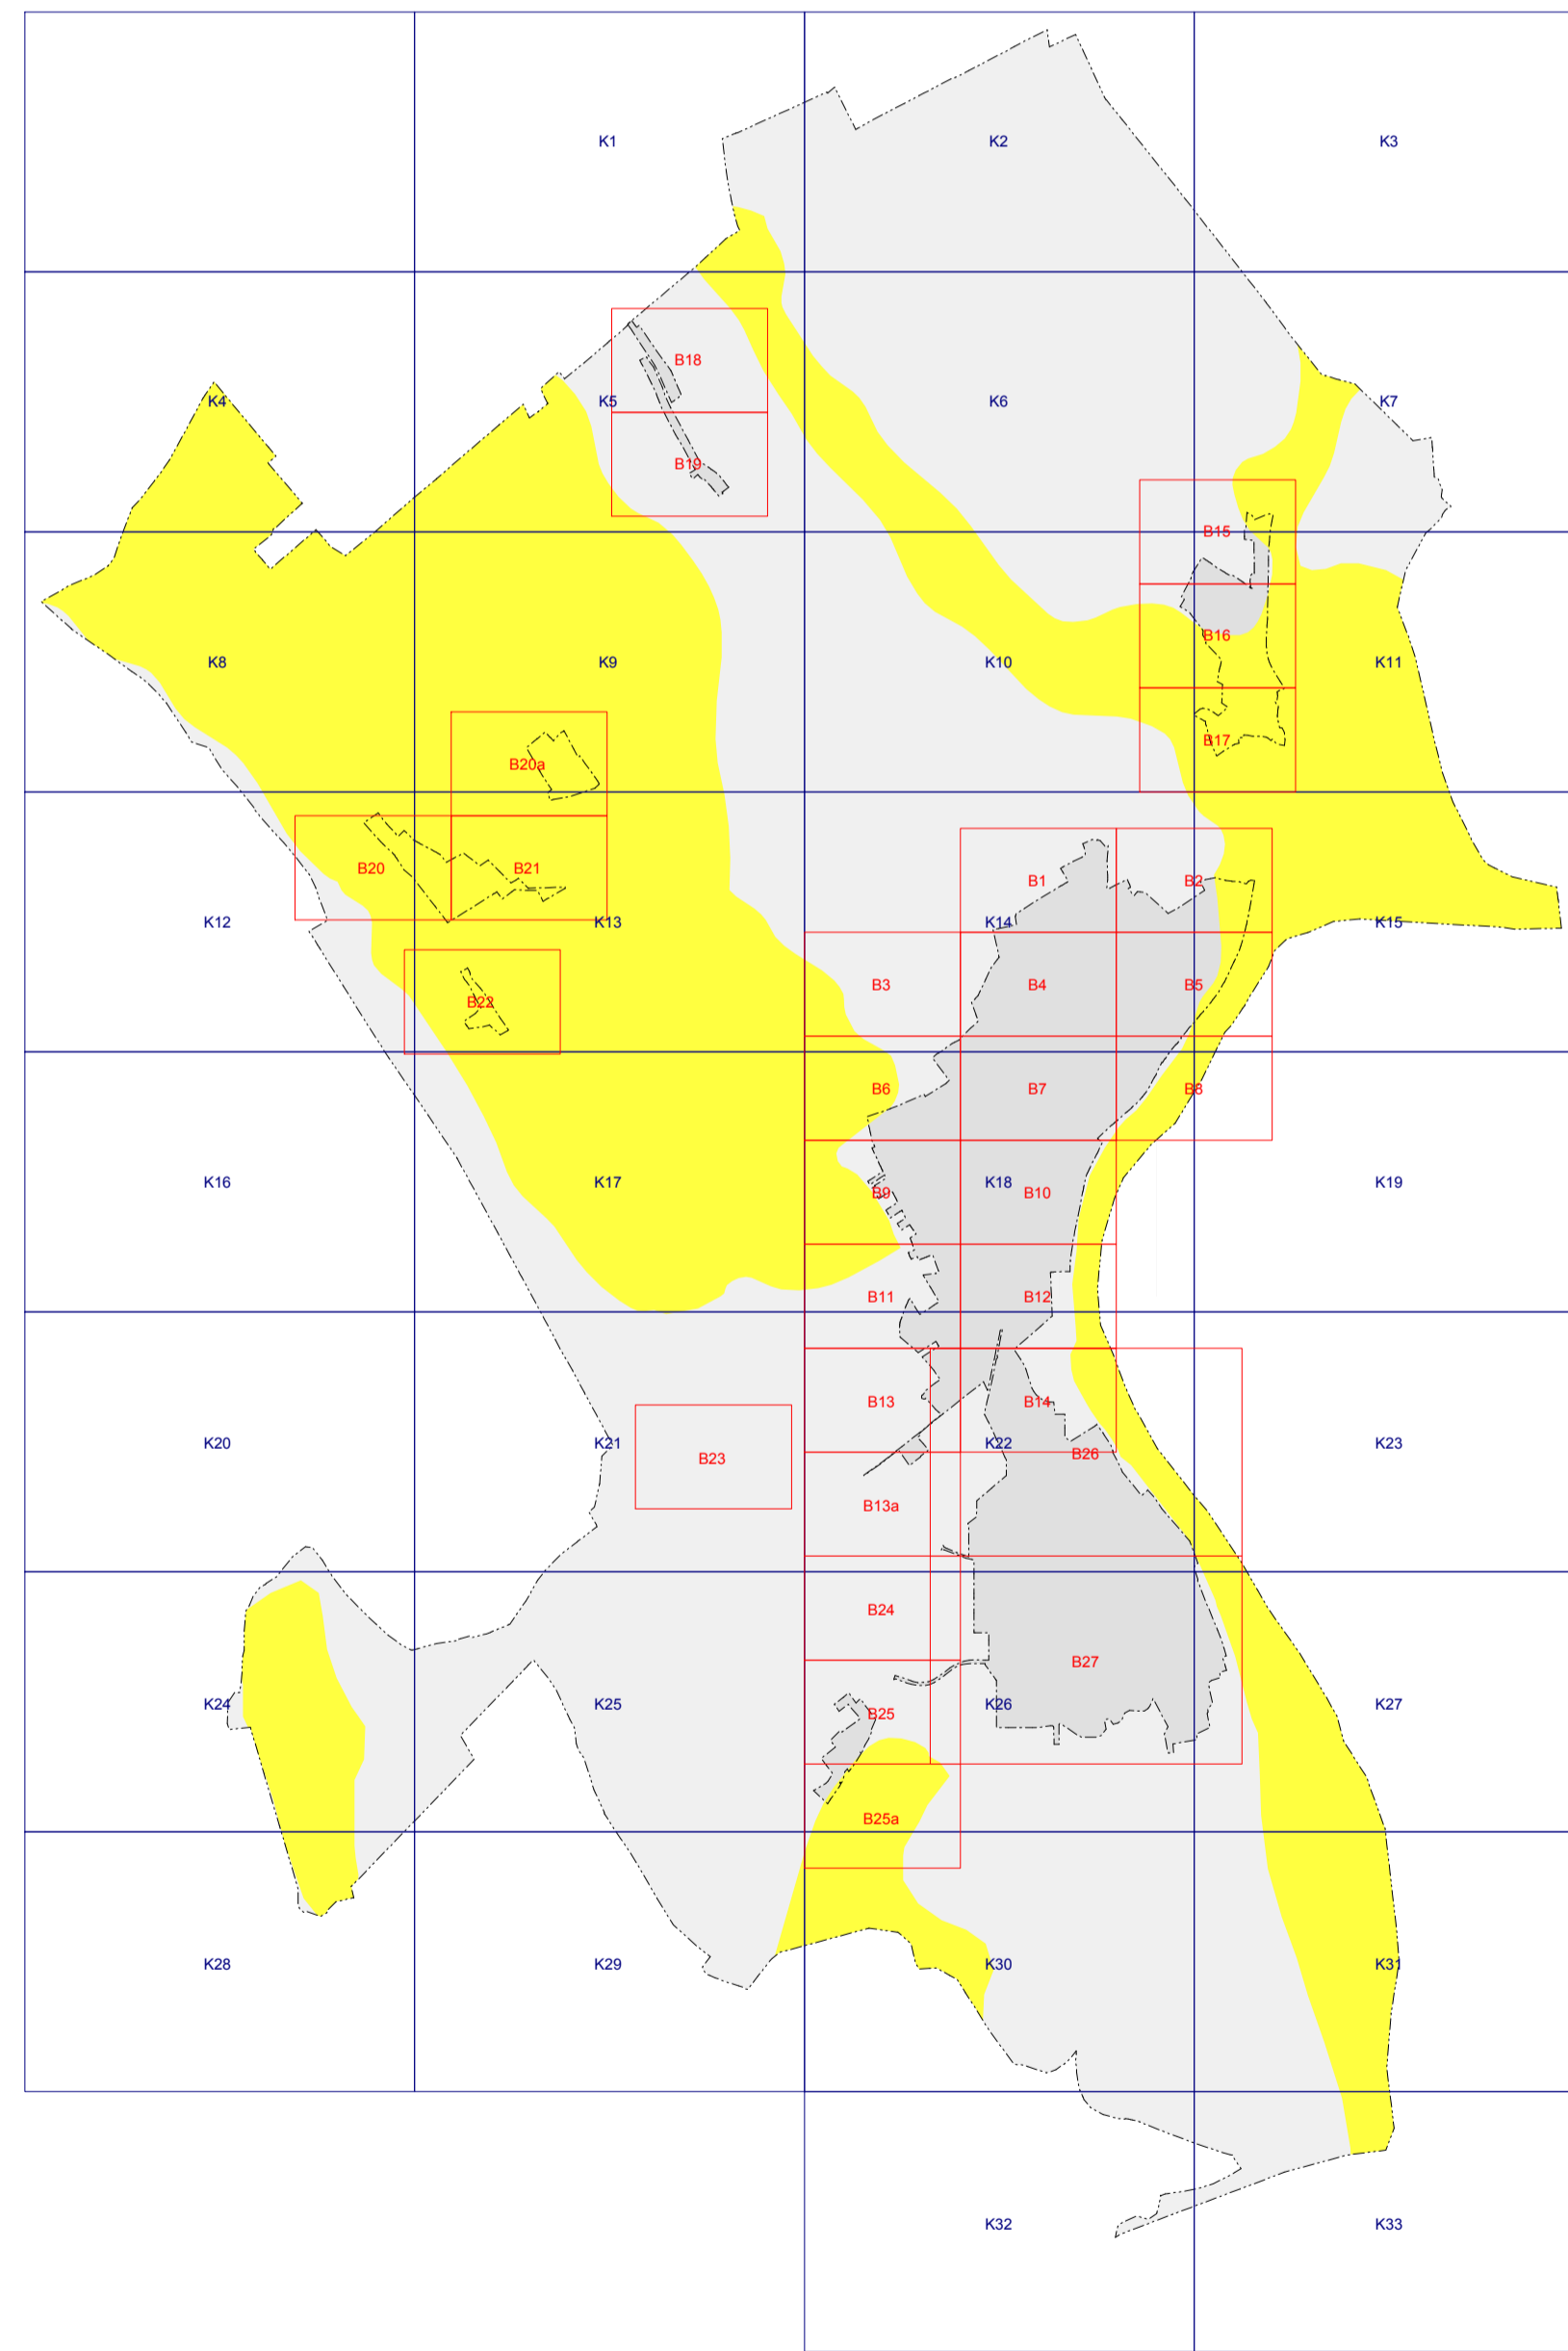

Paks Város településrendezési terveinek felülvizsgálata - Szabályozási terv - Áttekintő tematikus jelkulcs kivonat

térképi elem megnevezése	átnézeti jel	jelkulcsi jel
Tájképvédelmi szempontból kiemelten kezelendő terület határa/területe