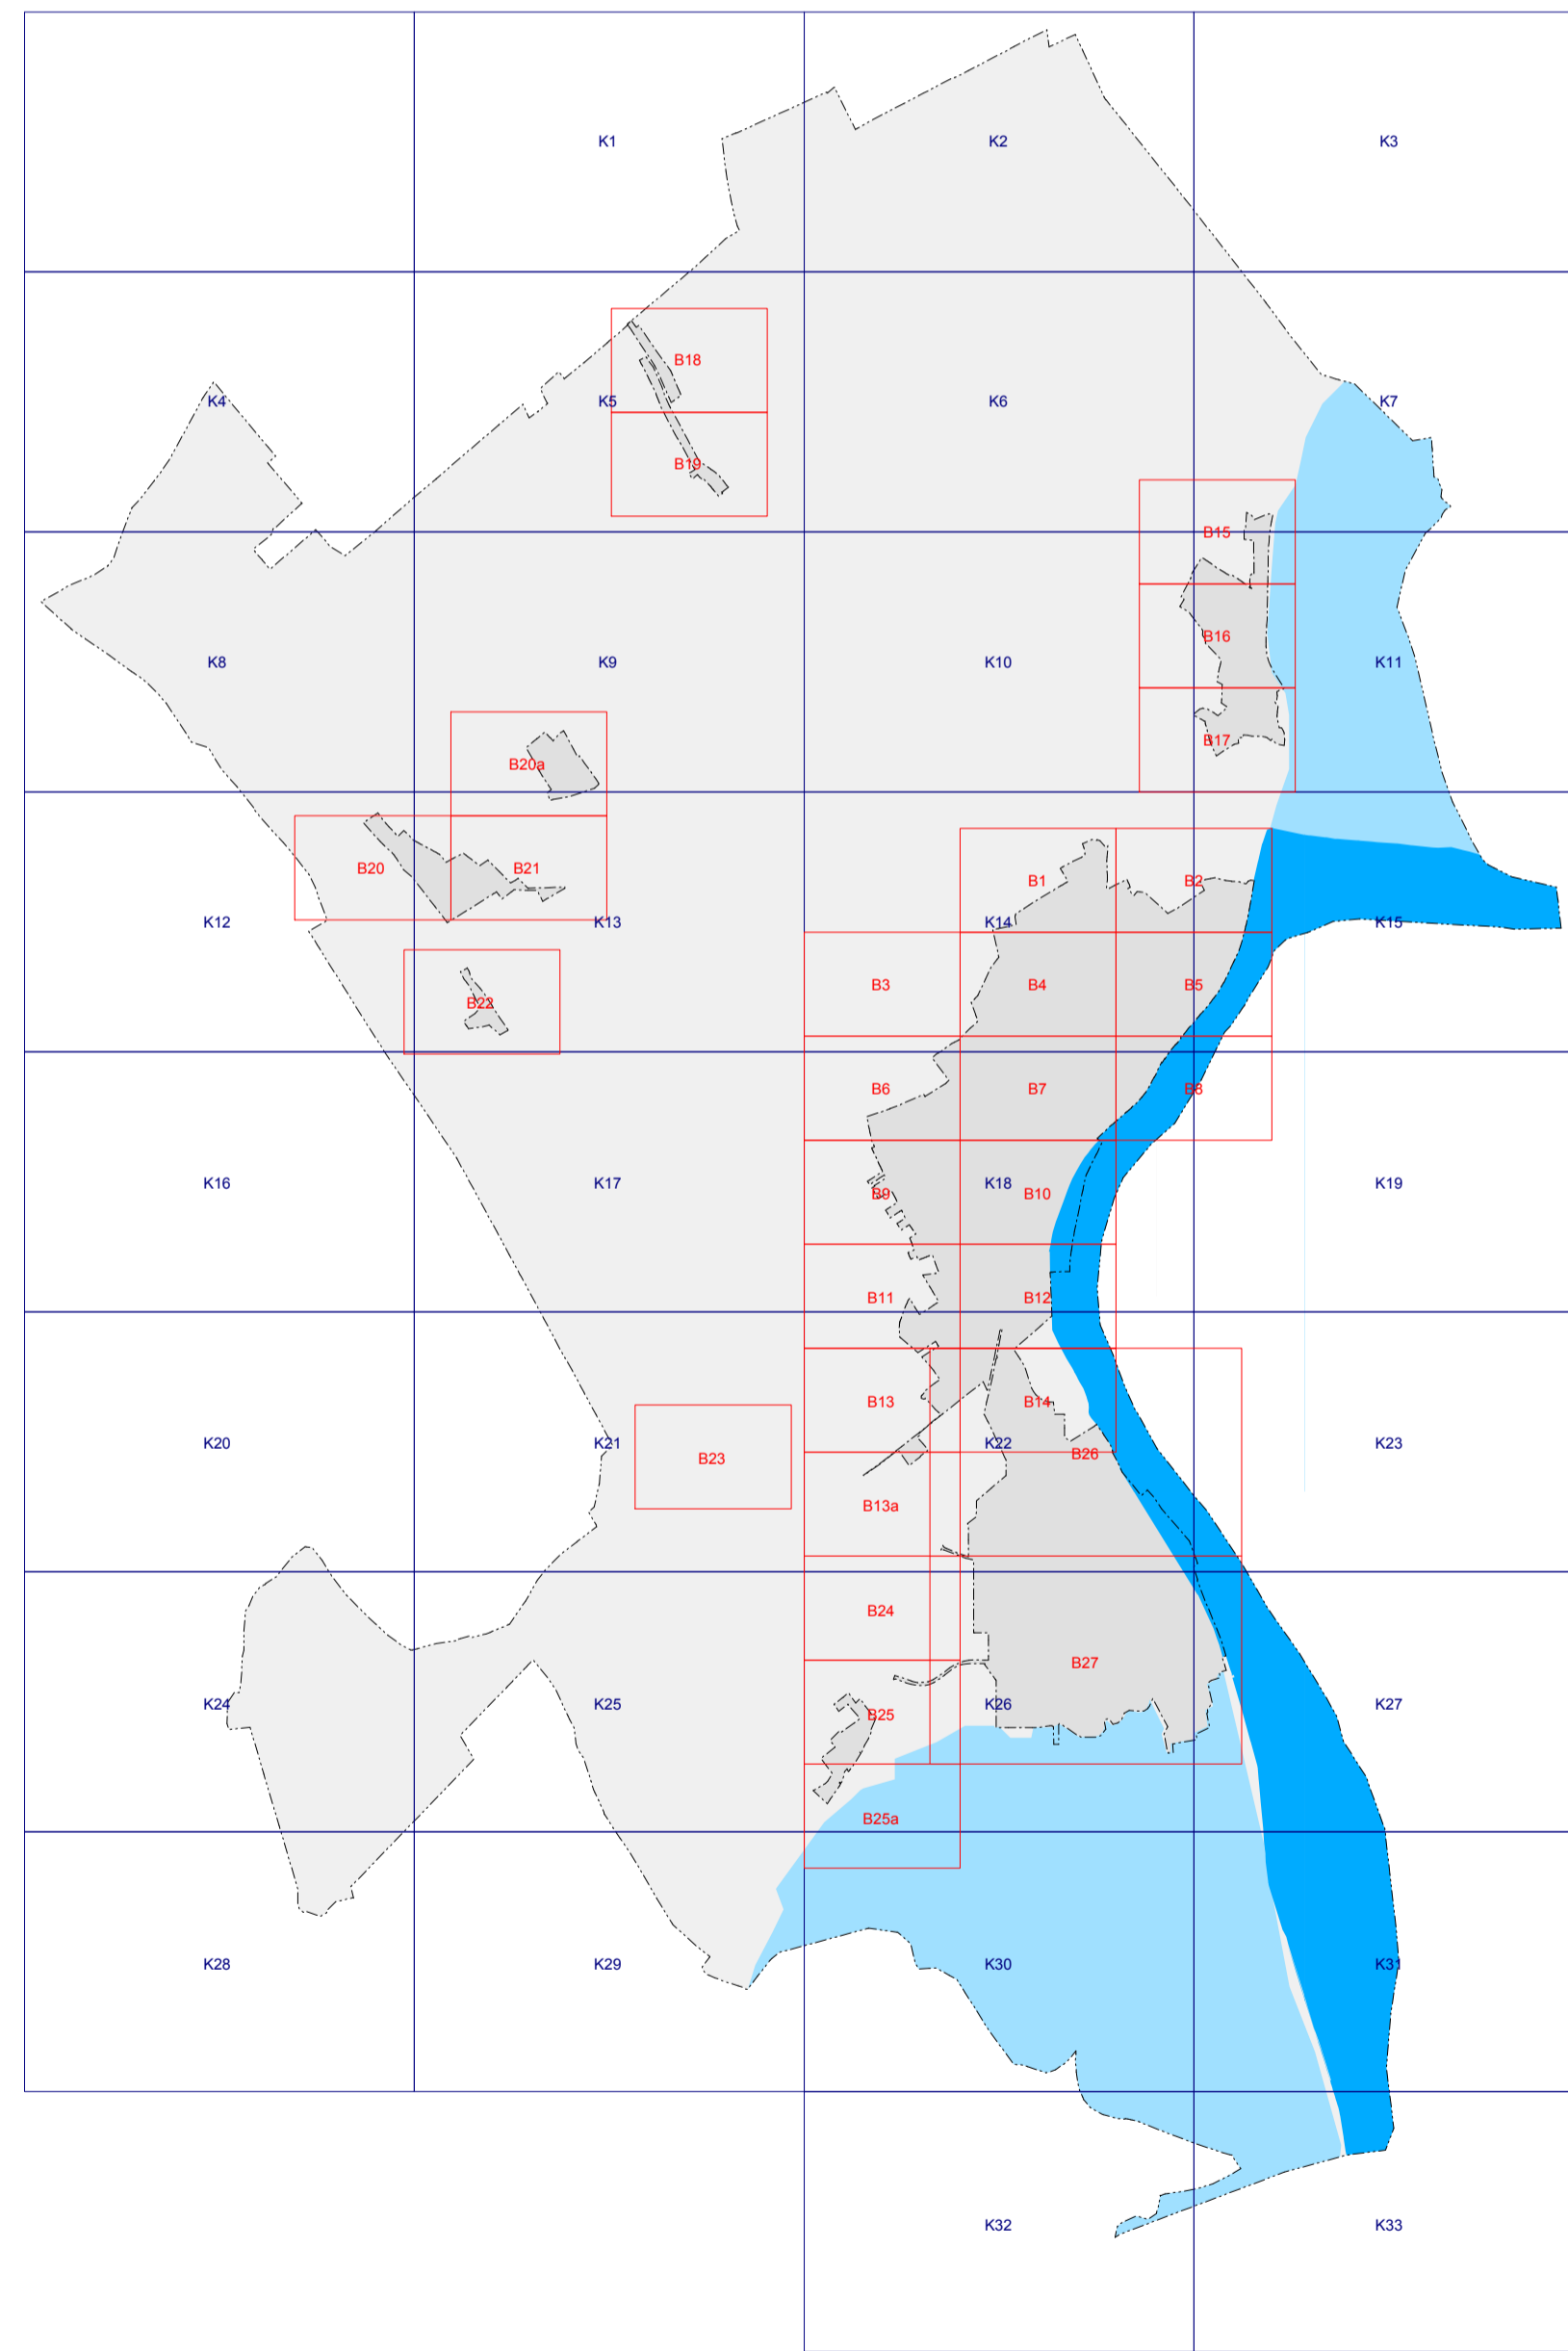

Paks Város településrendezési terveinek felülvizsgálata - Szabályozási terv - Áttekintő tematikus jelkulcs kivonat

térképi elem megnevezése	átnézeti jel	jelkulcsi jel
Natura 2000 terület határa/területe		

térképi elem megnevezése	átnézeti jel	jelkulcsi jel
Tájvédelmi körzet (TK) határa / területe		
Országos jelentőségű természetvédelmi terület (TT, "ex lege" védett láp), védett természeti emlék (földtani alapszelvény) határa/területe		
Helyi jelentőségű természetvédelmi terület határa/területe Helyi jelentőségű védett természeti érték (fa, fasor)		

térképi elem megnevezése	átnézeti jel	jelkulcsi jel
Országos ökológiai hálózat - magterület határa/területe		
Országos ökológiai hálózat - ökológiai folyosó határa/területe		

Paks Város településrendezési terveinek felülvizsgálata - Szabályozási terv - Áttekintő tematikus jelkulcs kivonat

térképi elem megnevezése	átnézeti jel	jelkulcsi jel
Elsőrendű árvízvédelmi védvonal, nagyvízi meder területének határa		
Belvízjárta terület határa/területe		

térképi elem megnevezése	átnézeti jel	jelkulcsi jel
Fakadó vízzel veszélyeztetett terület határa/területe		
Vízügyi szempontból korlátozottan beépíthető terület		