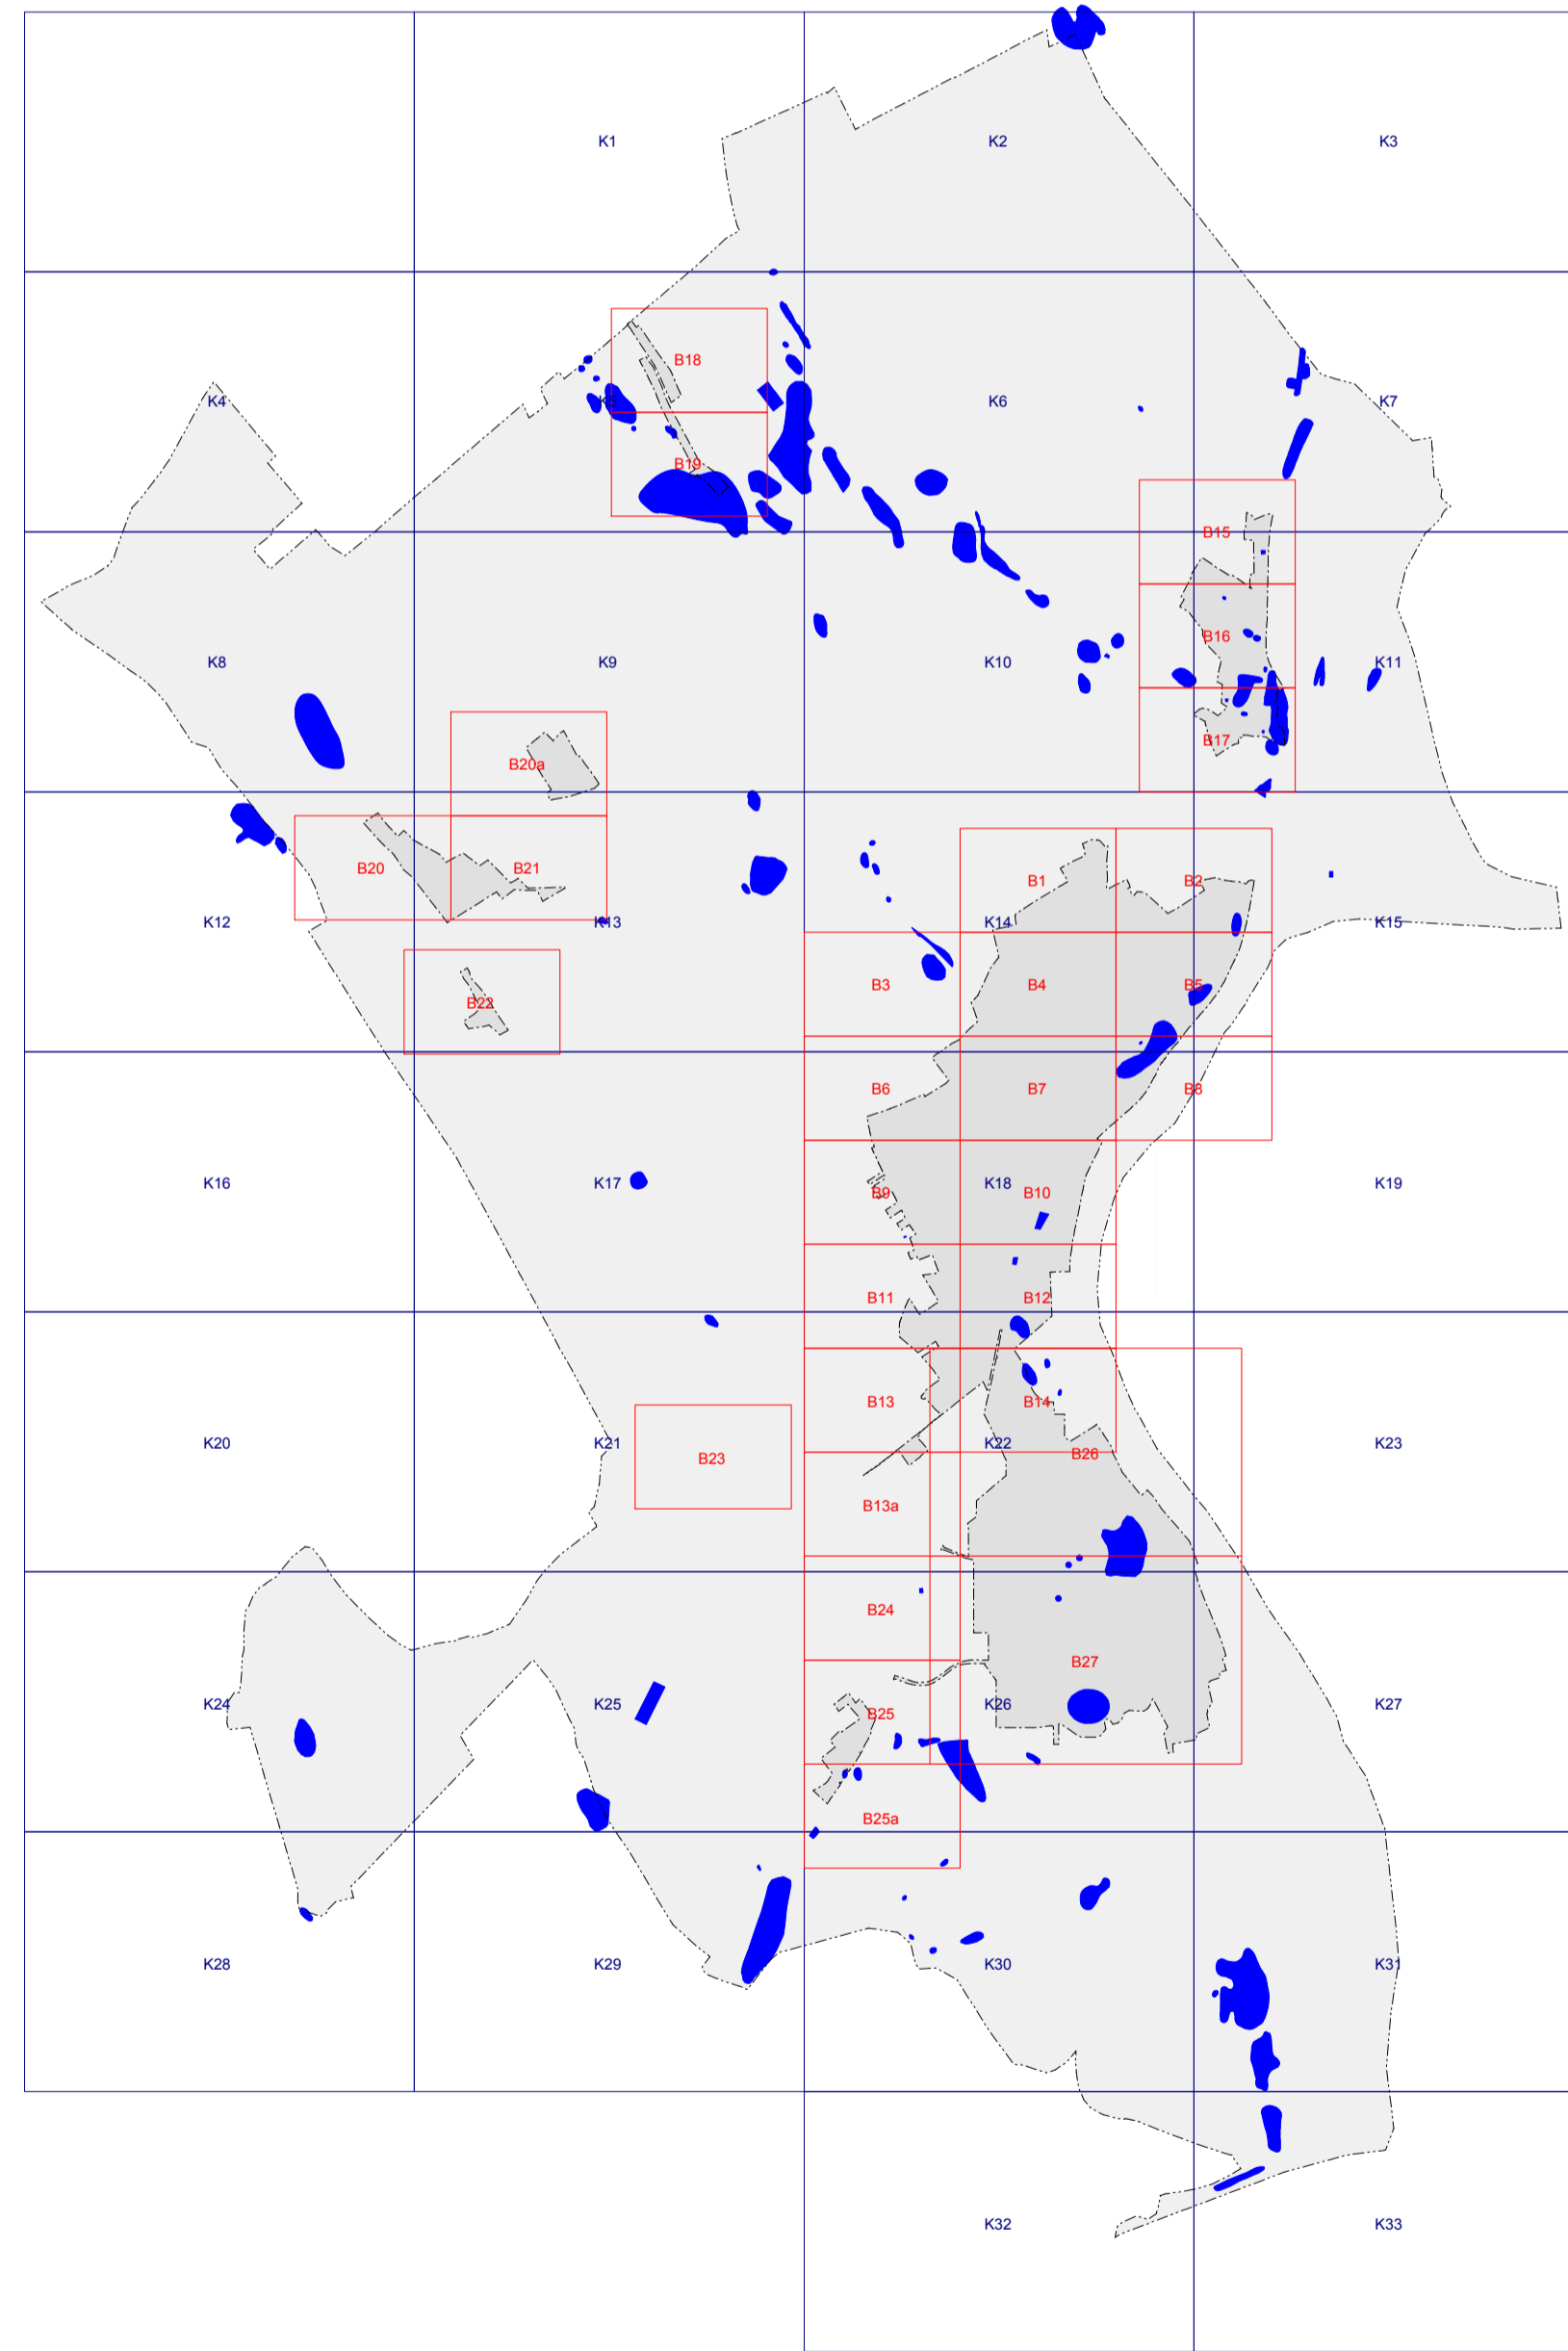

Paks Város településrendezési terveinek felülvizsgálata - Szabályozási terv - Áttekintő tematikus jelkulcs kivonat

térképi elem megnevezése	átnézeti jel	jelkulcsi jel
Régészeti lelőhely határa/területe