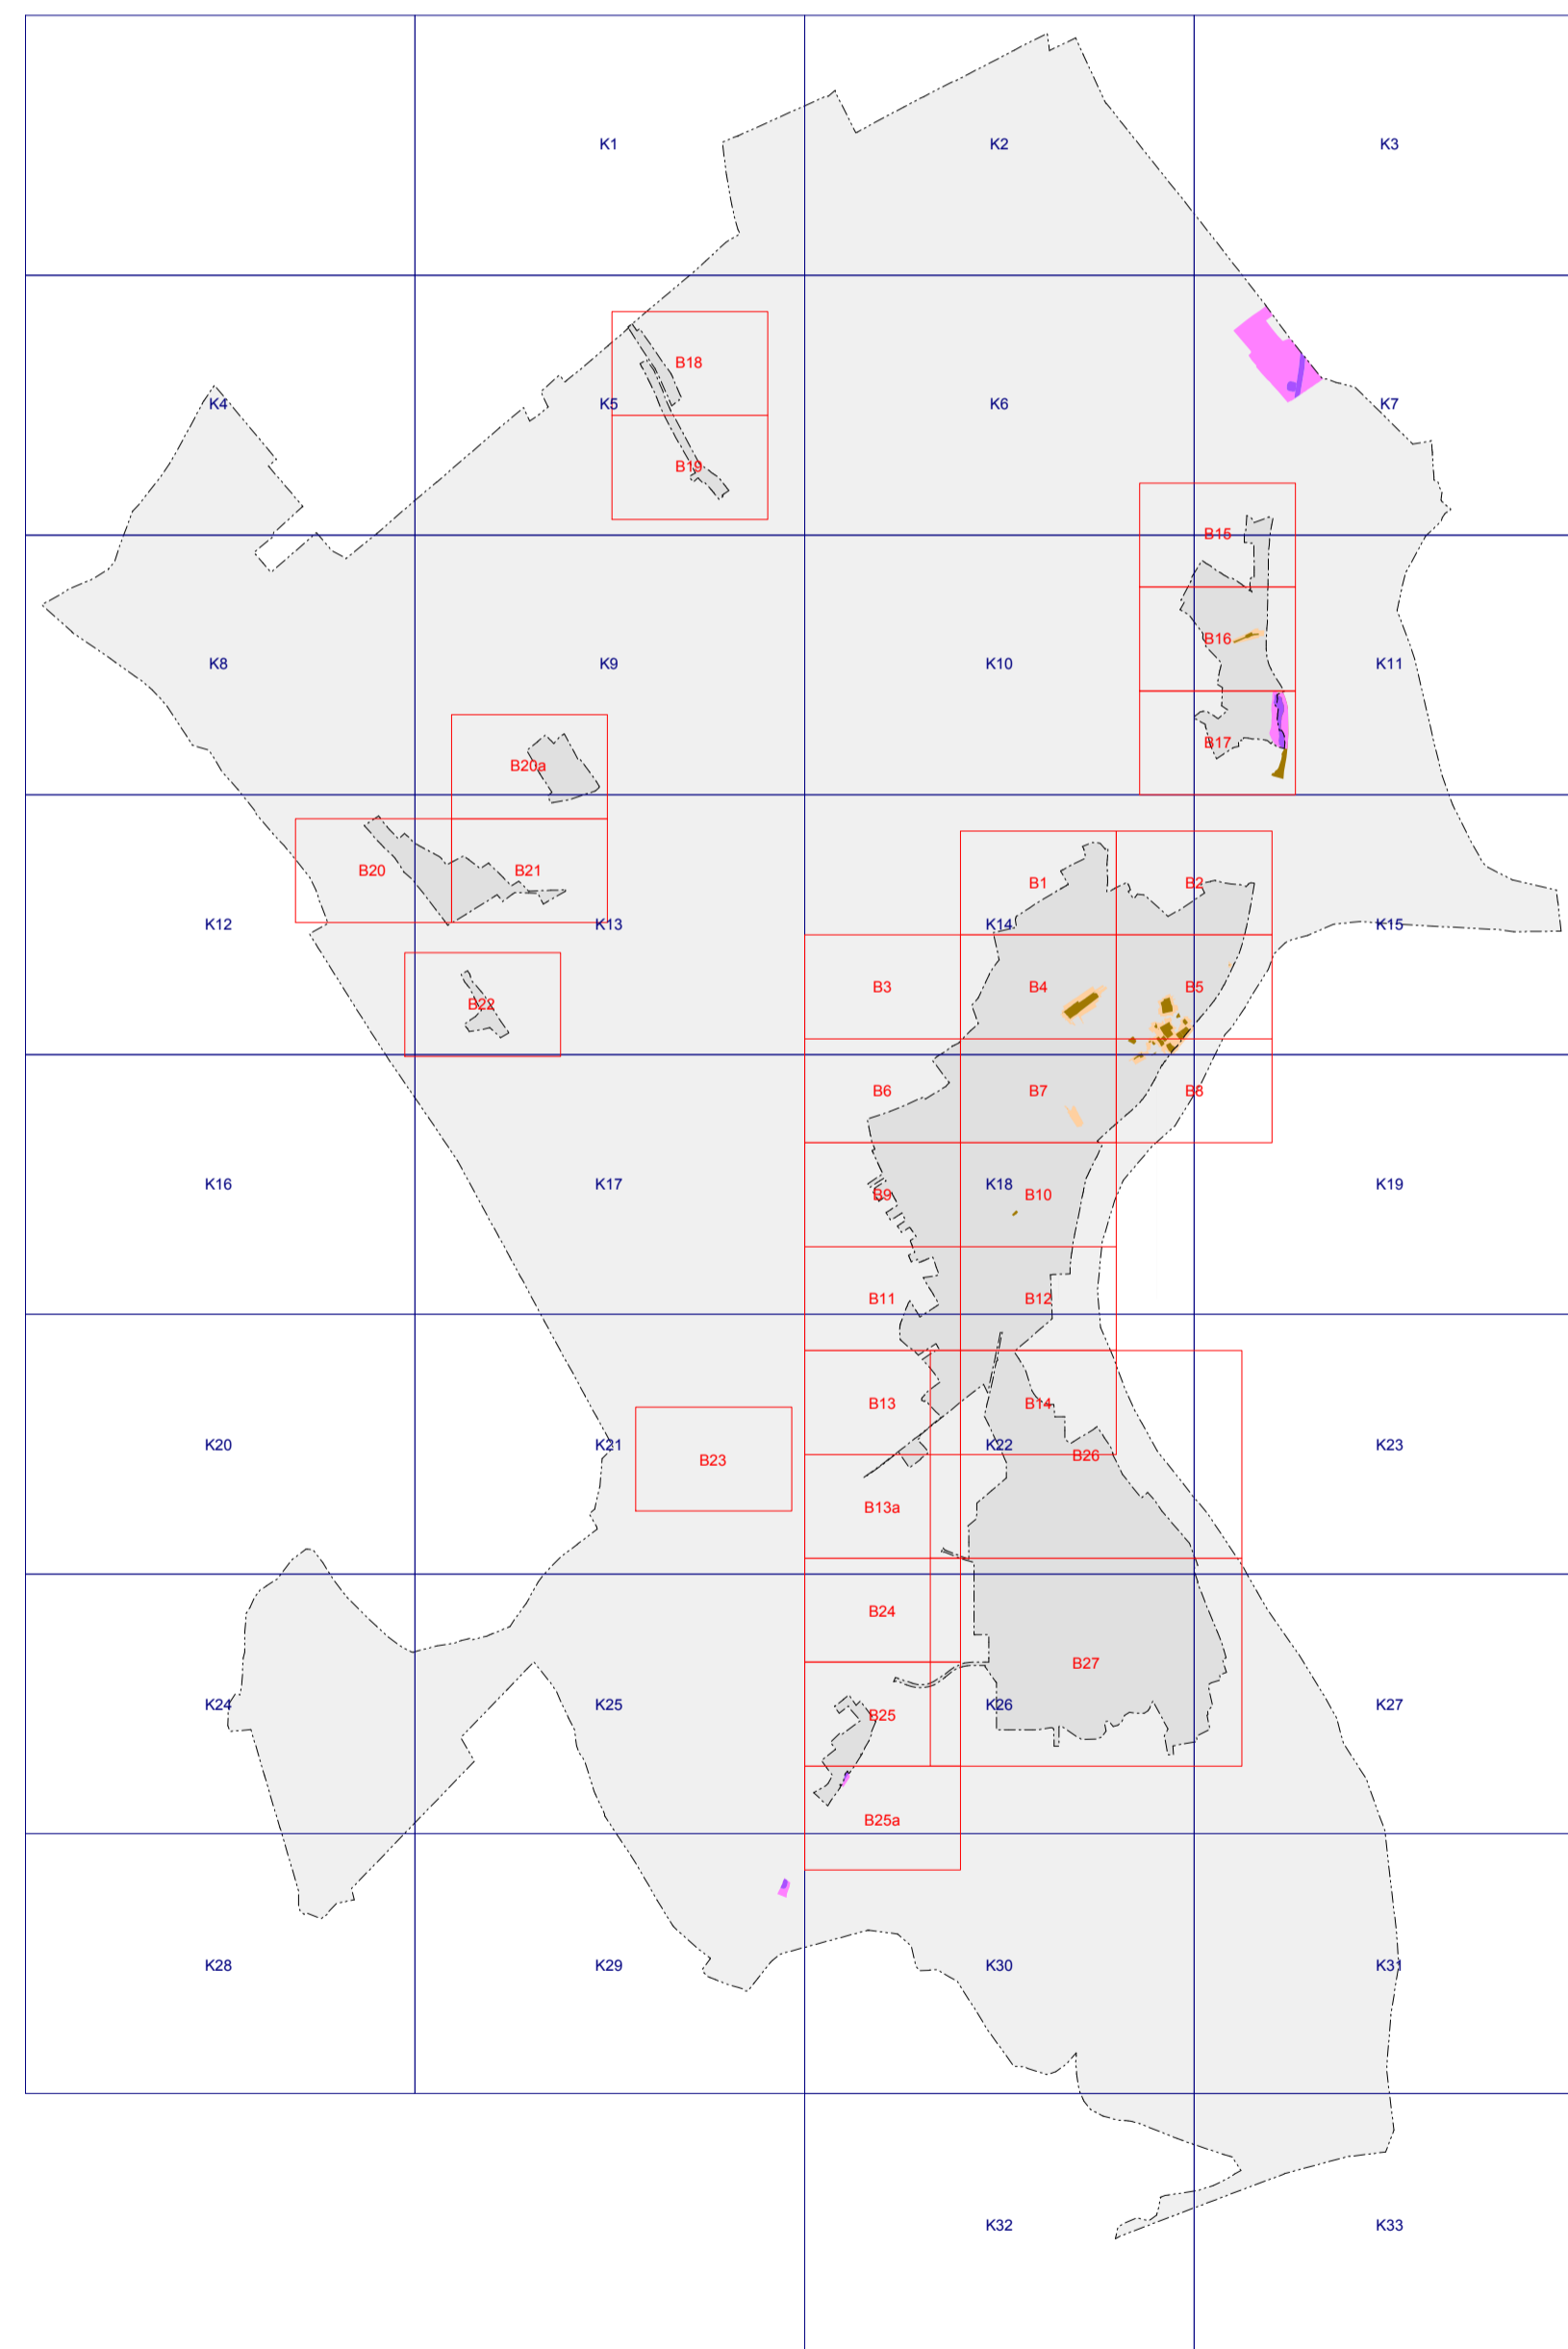

térképi elem megnevezése	átnézeti jel	jelkulcsi jel
Világörökségi várományos helyszín határa/területe		
Világörökségi várományos helyszín védőövezetének határa/területe		
Műemlék telke		
Műemléki környezet határa/területe