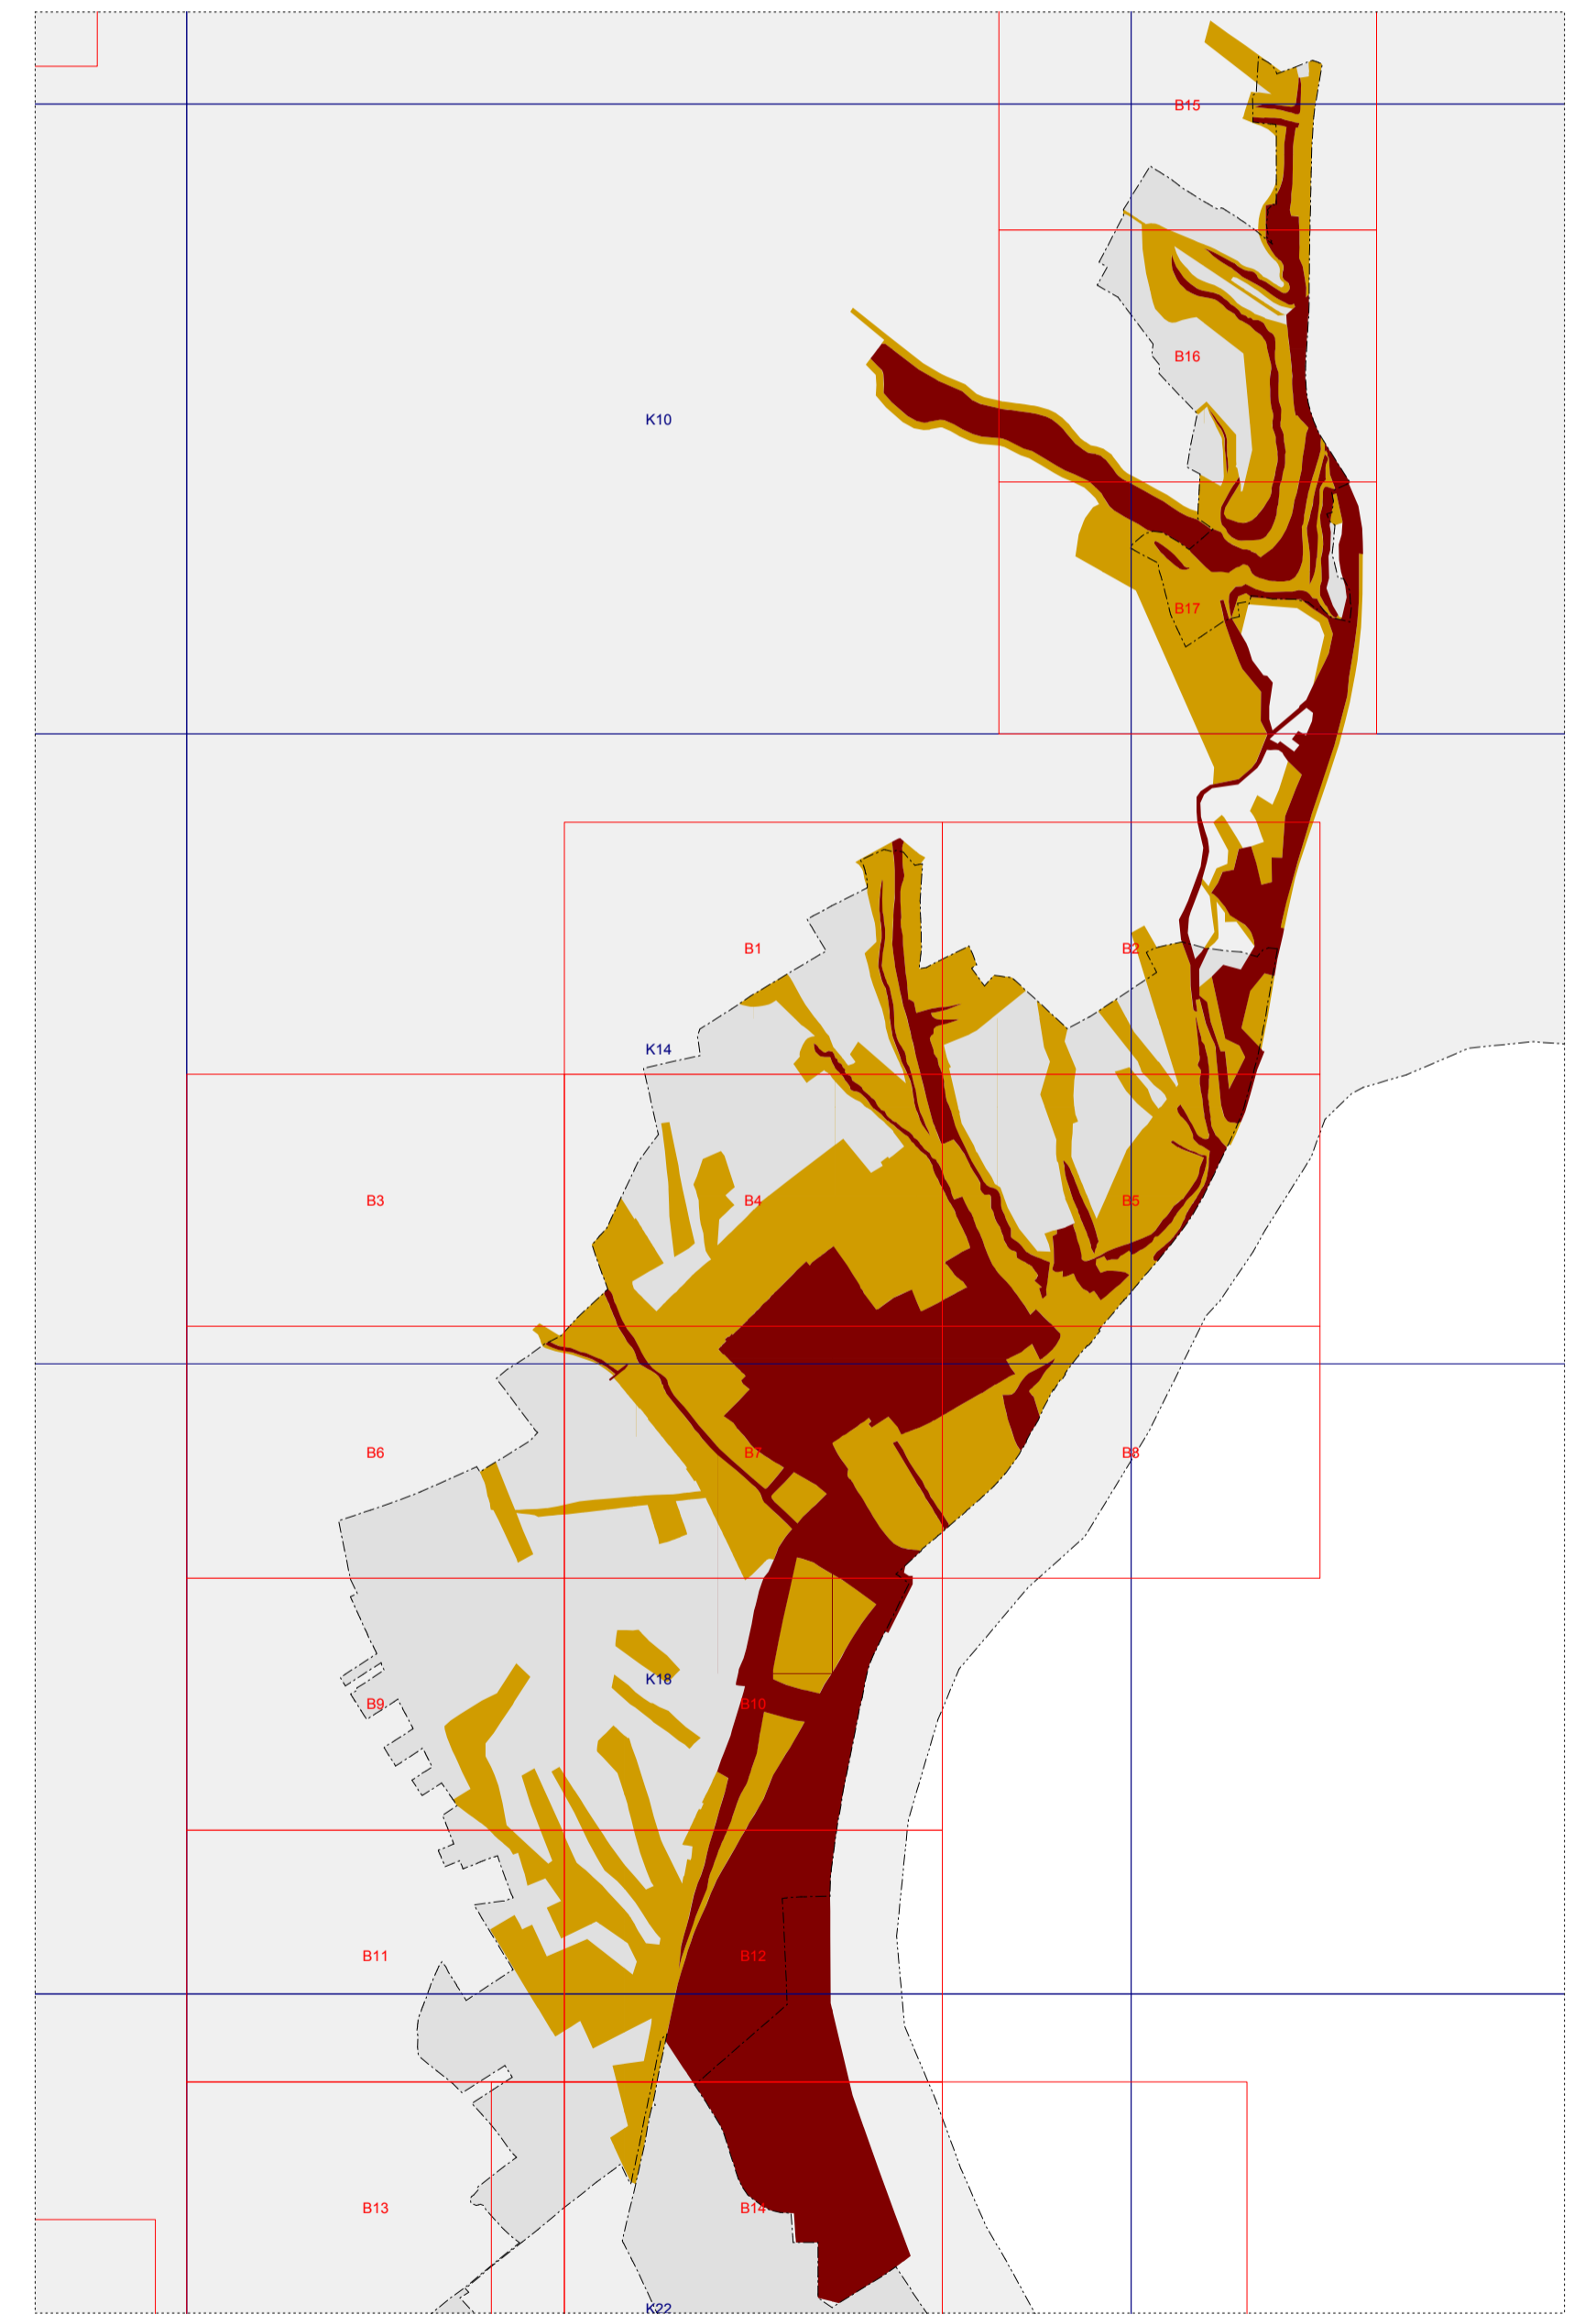

térképi elem megnevezése	átnézeti jel	jelkulcsi jel
Kedvezőtlen földtani adottságú terület határa/területe ("C" kategória)		
Közepes földtani adottságú terület határa/területe ("B" kategória)