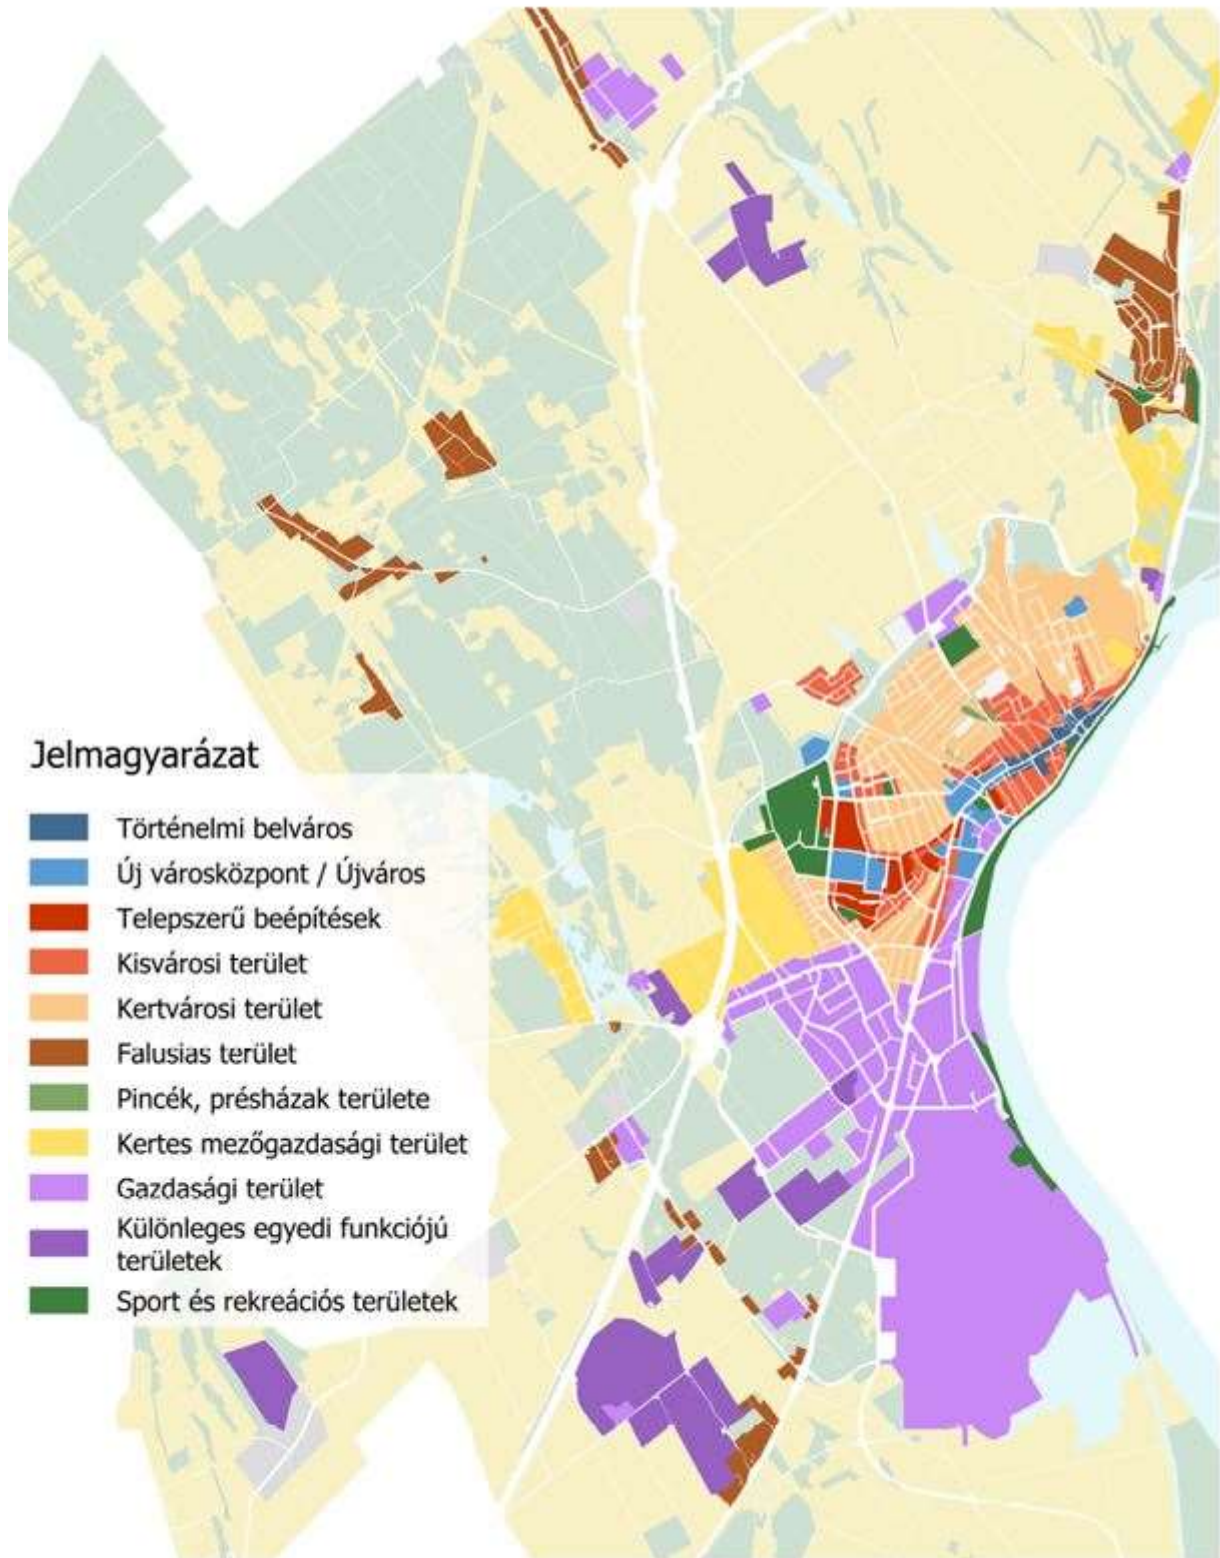

I. Átnézeti térkép

Paks Város településképi szempontból meghatározó, eltérő karakterű területek

¹¹¹ Megállapította: Paks Város Önkormányzata Képviselő-testületének 18/2024. (IX. 16.) önkormányzati rendelete 42. §, 1. melléklet. Hatályos: 2024. IX. 17-től.