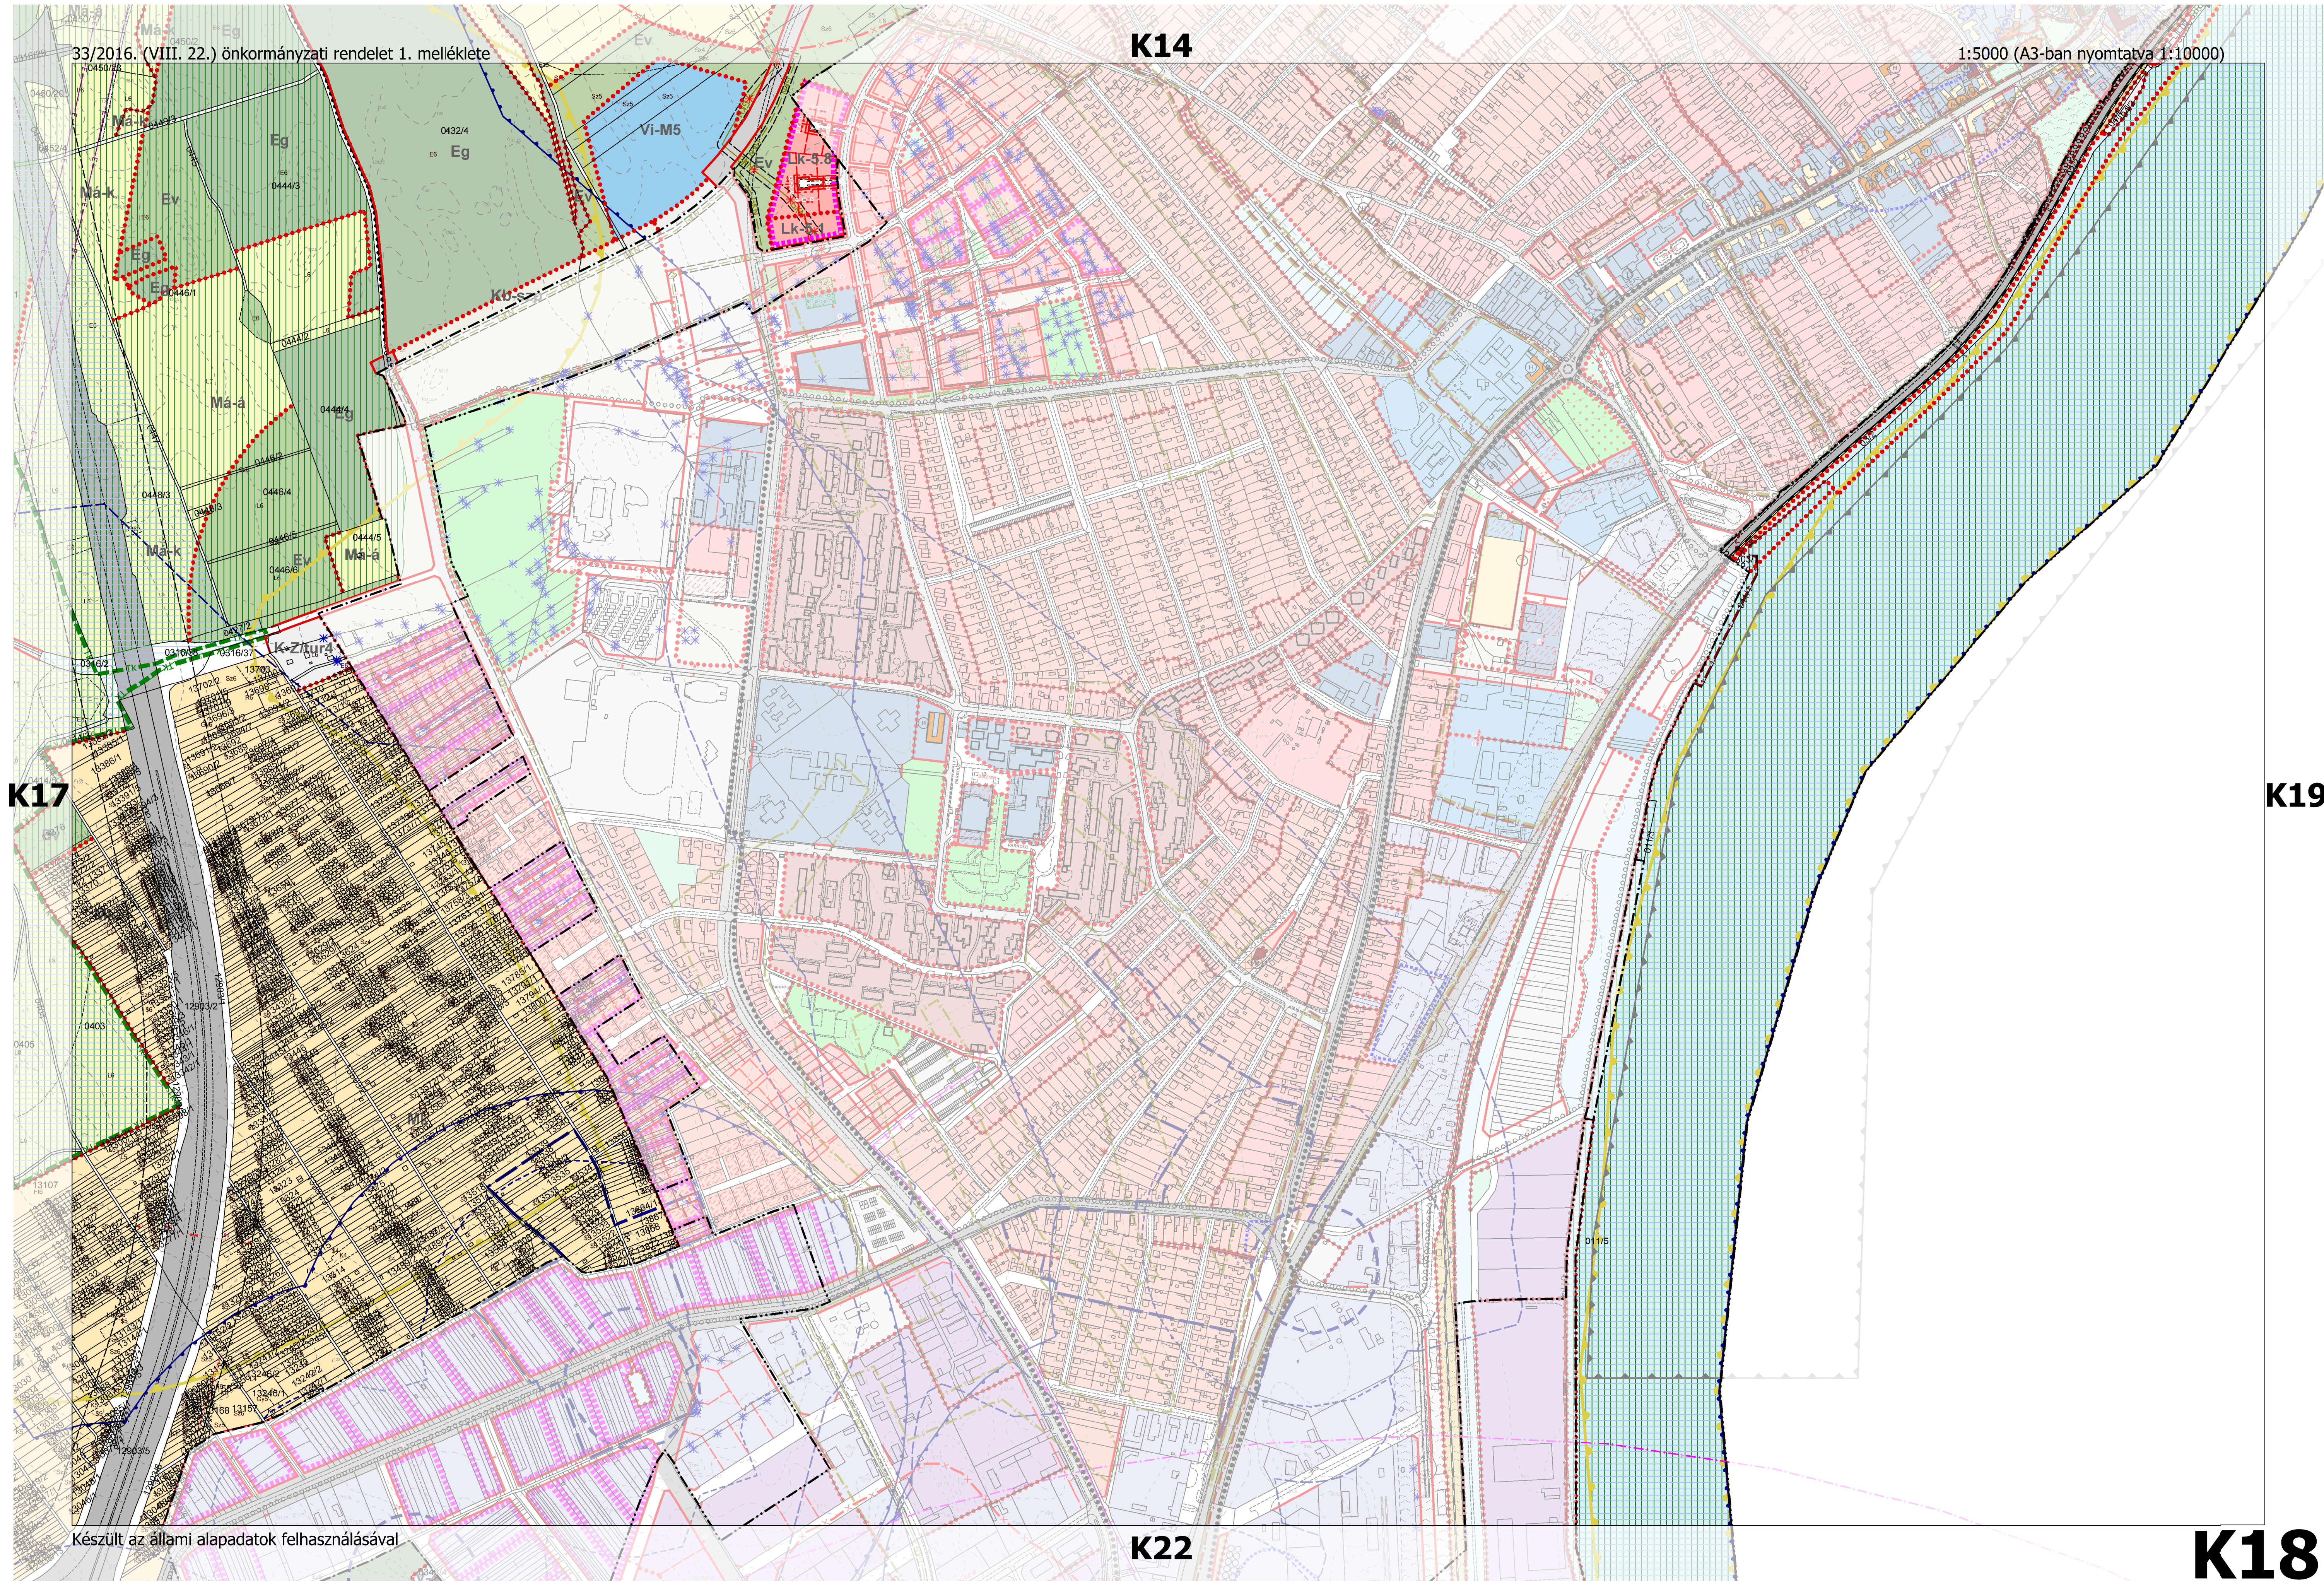

K16

Natura 2000  
(Paksi ürgemező)

Dél-Mezőföldi TK  
(Paksi ürgemező)

K18

K17

K19

K22

K18

**K18**

**K21**